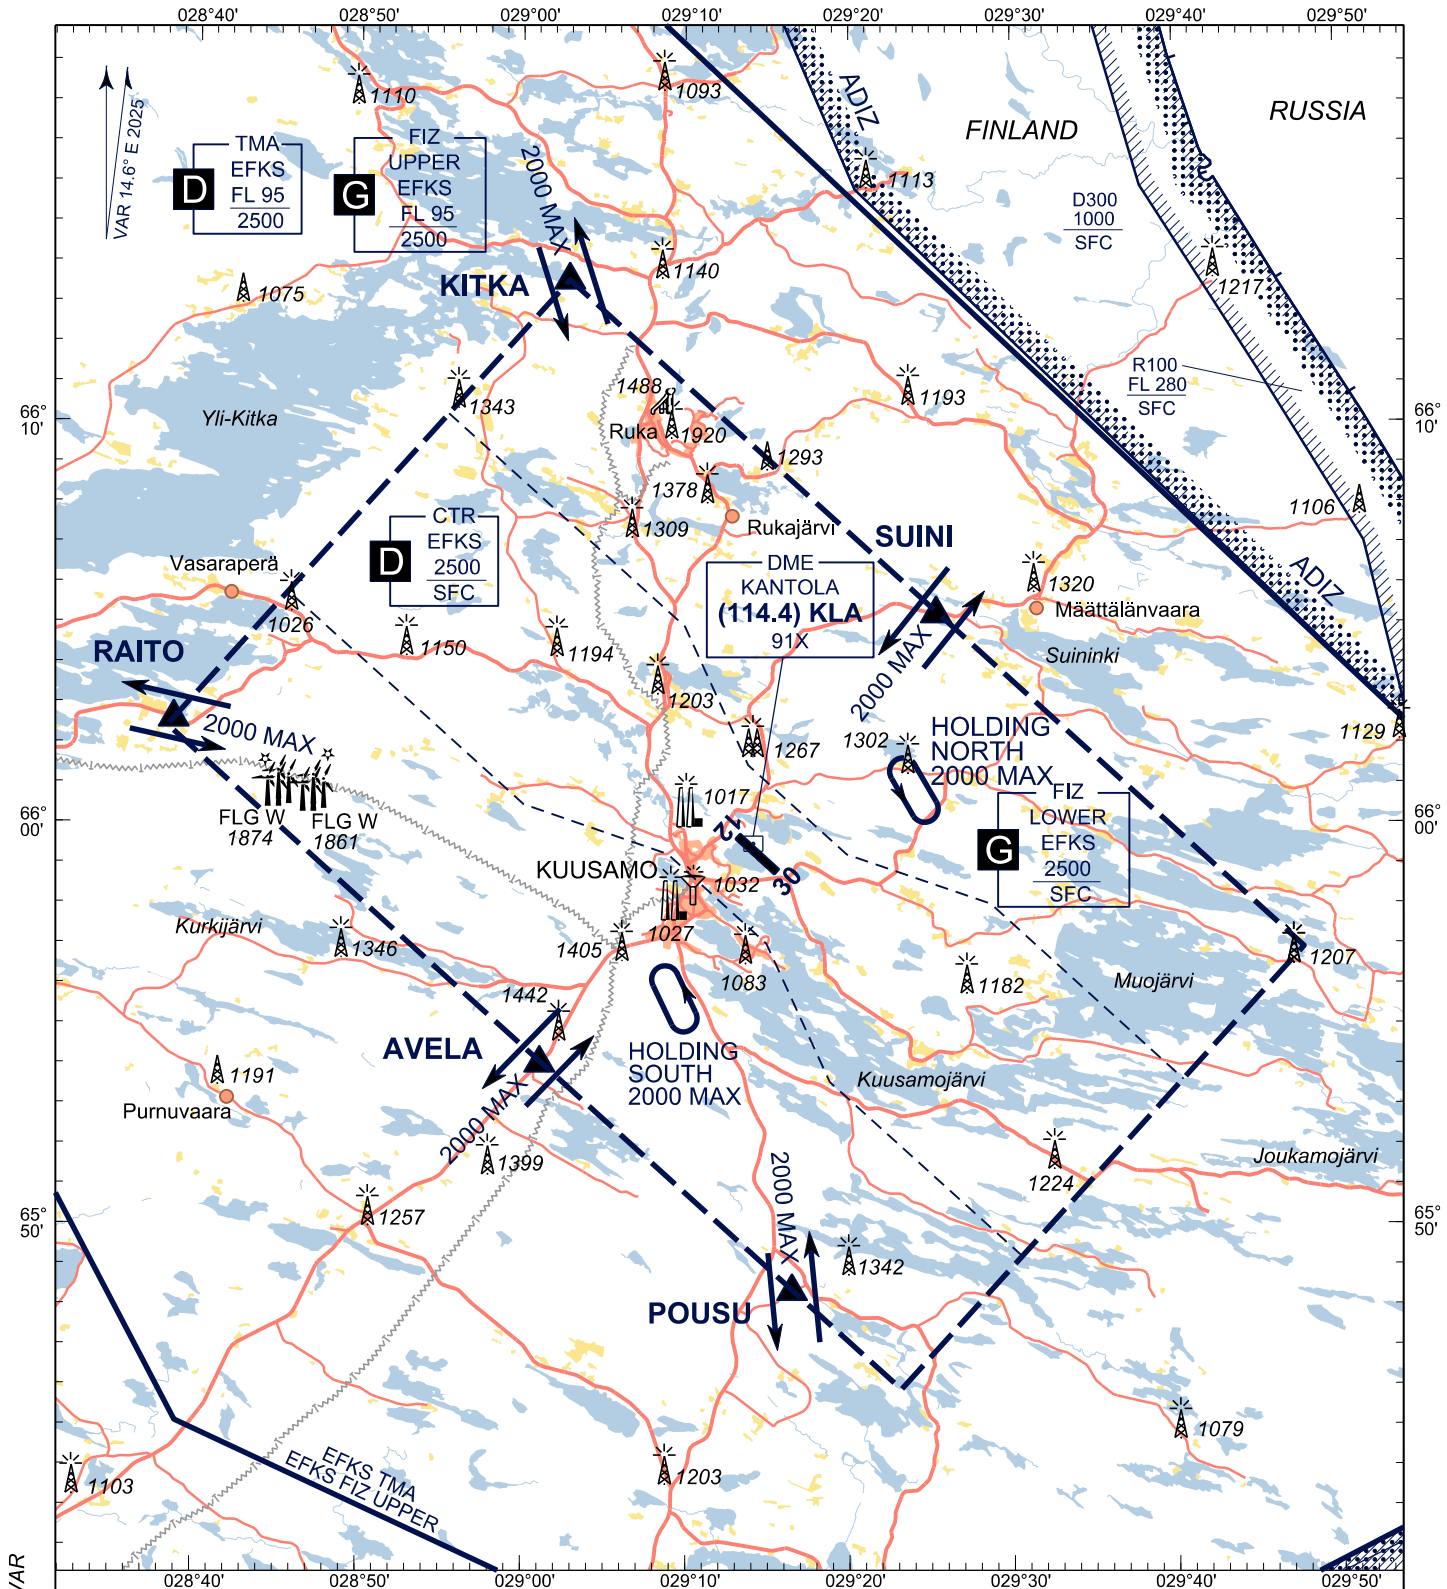

VISUAL  
APPROACH CHART - ICAO

ELEV 868 FT

KUUSAMO, FINLAND

CHG: MAG VAR

ALT and ELEV in FT

RADIO DATA	
AFIS / TWR	118.650
ATIS (EN)	119.700
EMERG	121.500

VASIS	
RWY	PAPI MEHT
12	Left / 3.0° 45
30	Left / 3.0° 52

Airspace	Hours of applicability	Airspace class	RMK
EFKS FIZ LOWER	HO	G	All areas
EFKS CTR	HO	D	RMZ H24
EFKS FIZ UPPER	HO	G	
EFKS TMA	HO	D	