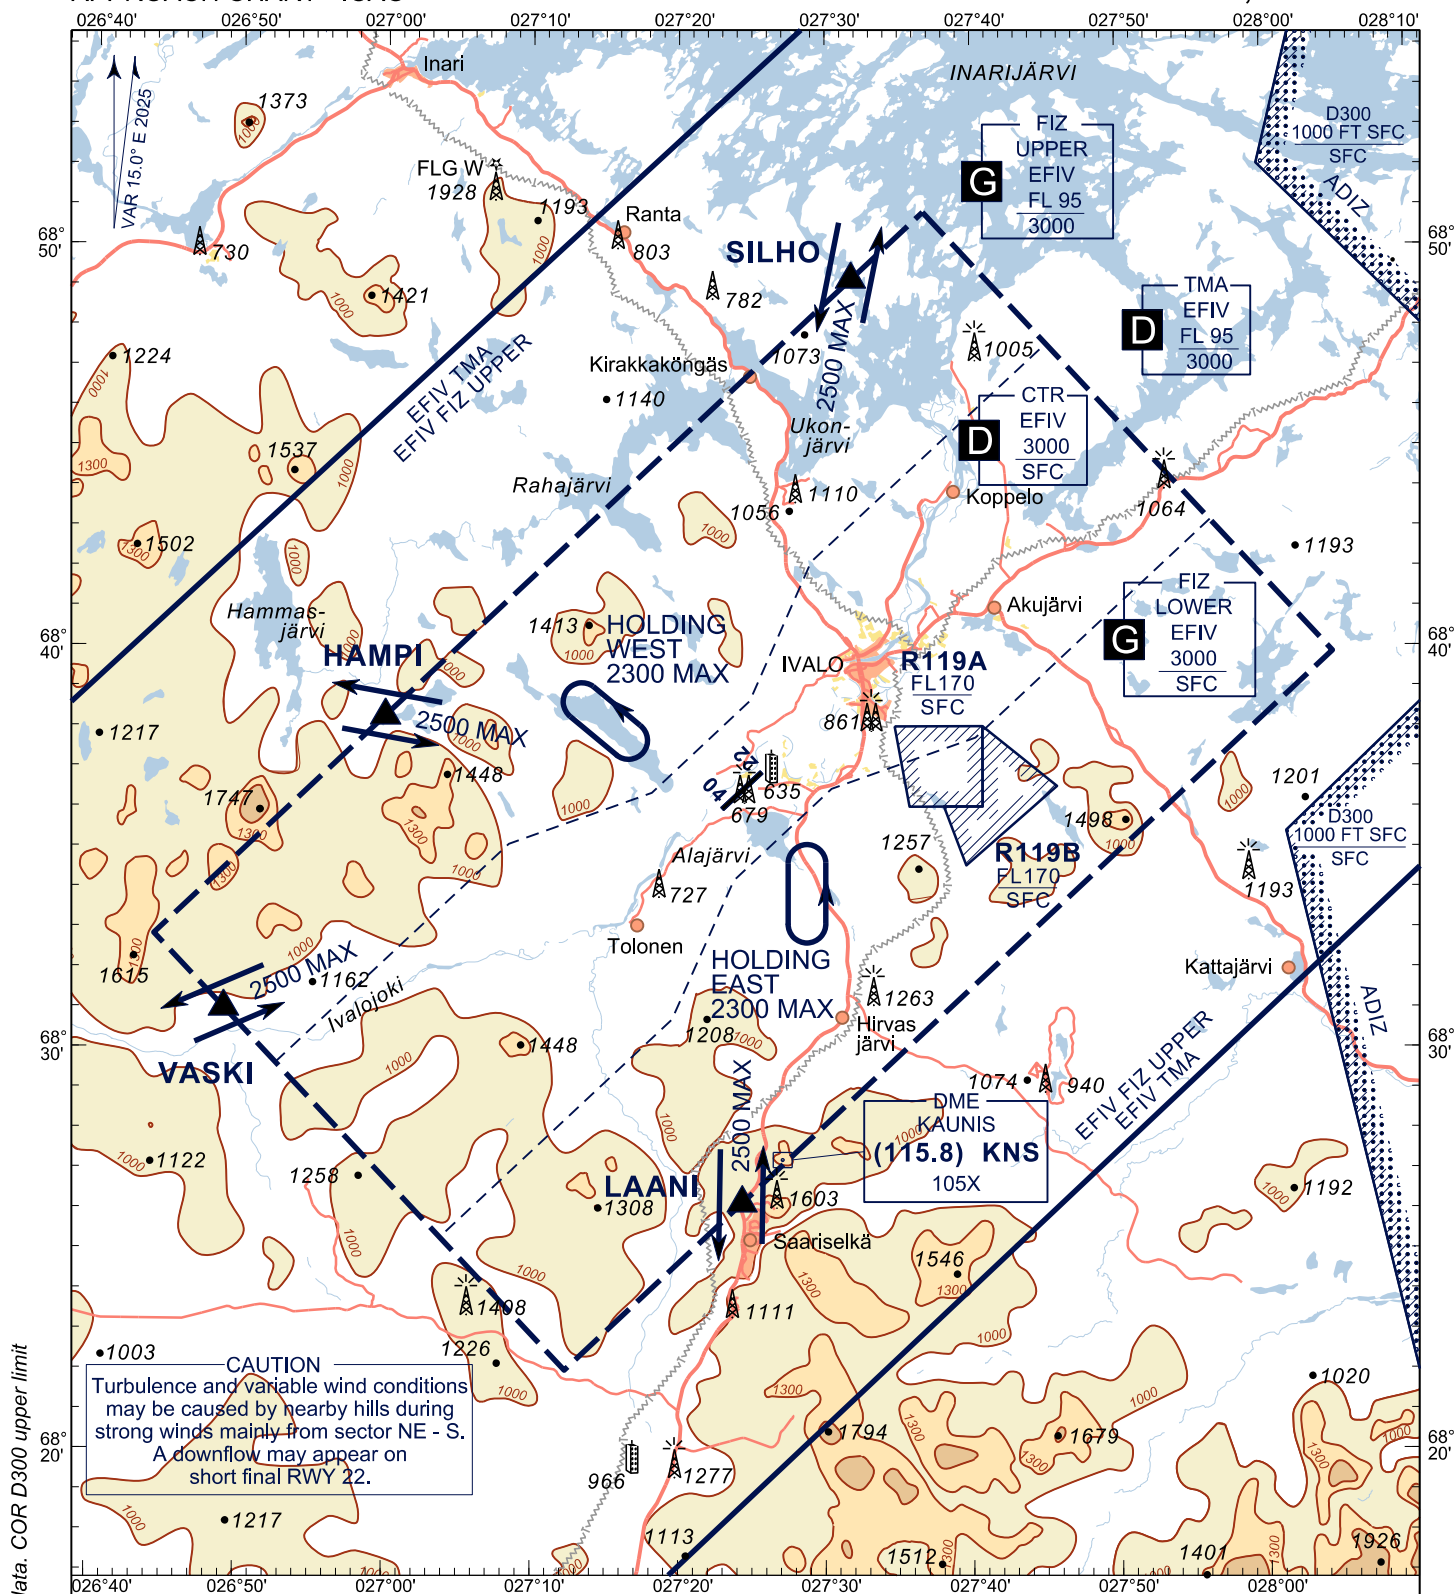

VISUAL
APPROACH CHART - ICAO

ELEV 482 FT

CHG: radio data. COR D300 upper limit

ALT and ELEV in FT
Contours in FT

RADIO DATA	
TWR / AFIS	118.000
	119.700
APP	118.000
	119.700
ATIS (EN)	123.200
EMERG	121.500

VASIS	
RWY	PAPI MEHT
04	Left / 3.2° 50
22	Left / 3.0° 57

Airspace	Hours of applicability	Airspace class	RMK
EFIV FIZ LOWER	HO	G	All areas RMZ H24
EFIV FIZ UPPER	HO	G	
EFIV CTR	HO	D	
EFIV TMA	HO	D	