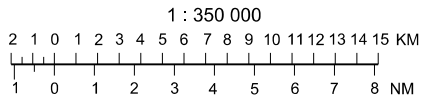

VISUAL
APPROACH CHART - ICAO

ELEV 482 FT

CHG: radio data. COR D300 upper limit

ALT and ELEV in FT
Contours in FT

RADIO DATA	
TWR / AFIS	118.000
	119.700
APP	118.000
	119.700
ATIS (EN)	123.200
EMERG	121.500

VASIS	
RWY	PAPI MEHT
04	Left / 3.2° 50
22	Left / 3.0° 57

Airspace	Hours of applicability	Airspace class	RMK
EFIV FIZ LOWER	HO	G	All areas RMZ H24
EFIV FIZ UPPER	HO	G	
EFIV CTR	HO	D	
EFIV TMA	HO	D	