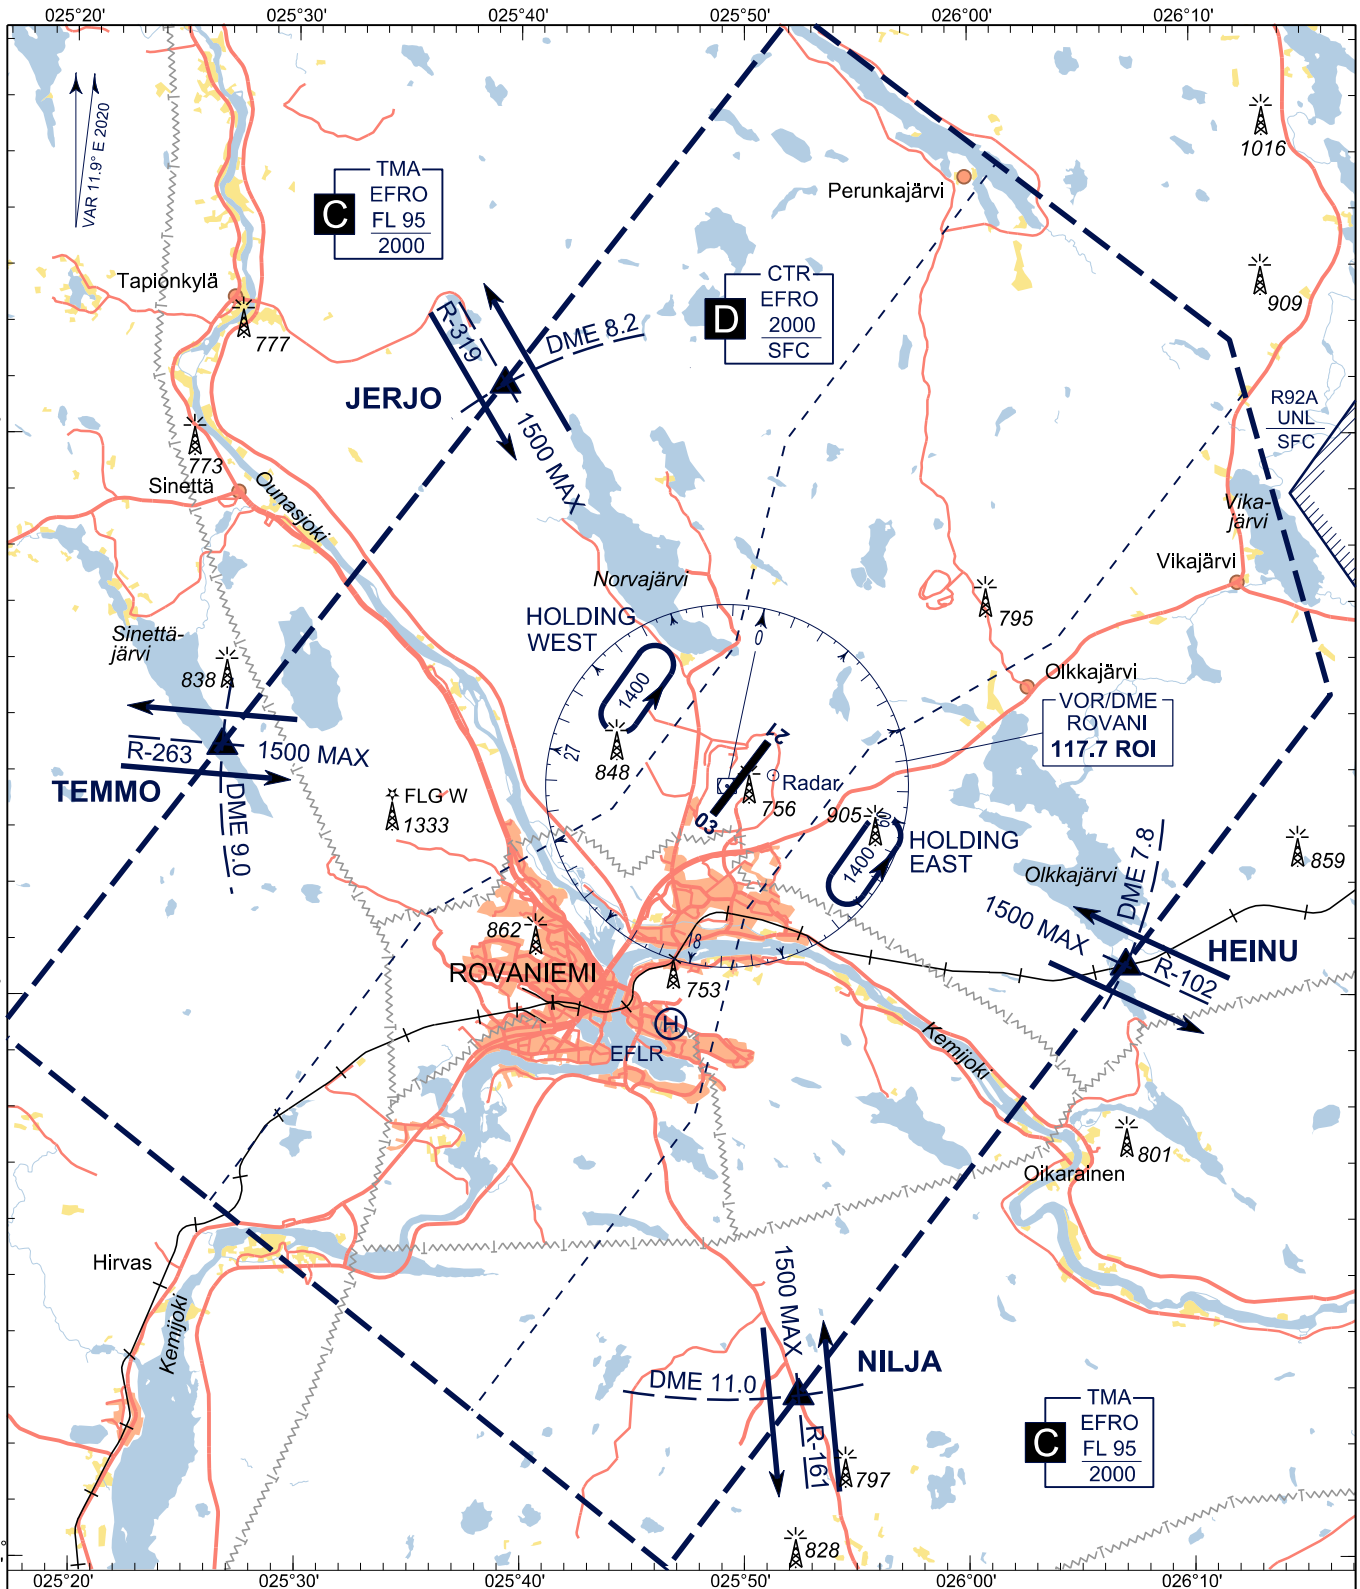

VISUAL
APPROACH CHART - ICAO

ELEV 643 FT

ROVANIEMI, FINLAND

CHG: ADDN VFR REP JERJO, NILJA, TEMMO. DEL VFR REP KUKSA, ROSKA, SONKA

RADIO DATA

APP	129.900
	118.600
	119.700
TWR	118.700
	119.700
ATIS (EN)	133.700
EMERG	121.500

VASIS

RWY	PAPI MEHT
03	Left / 3.0° 56
21	Left / 3.0° 56

All RDL and DME FM VOR/DME ROI
BRG are MAG
DIST in NM
ALT and ELEV in FT

Airspace	Hours of applicability	Airspace class	RMK
EFRO CTR	H24	D	-
EFRO TMA	H24	C	-

Heliport EFLR Lapin keskussairaala