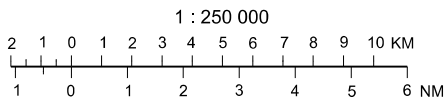

CHG: ATIS FREQ

RADIO DATA	
APP	130.600
	122.850
	119.700
TWR	120.150
	119.700
ATIS (EN)	128.775
EMERG	121.500

Heliport EFFH Kelloniemi
Heliport EFPJ Kuopion yliopistollinen sairaala

VASIS	
RWY	PAPI MEHT
15	Left / 3.0° 53
33	Left / 3.0° 58