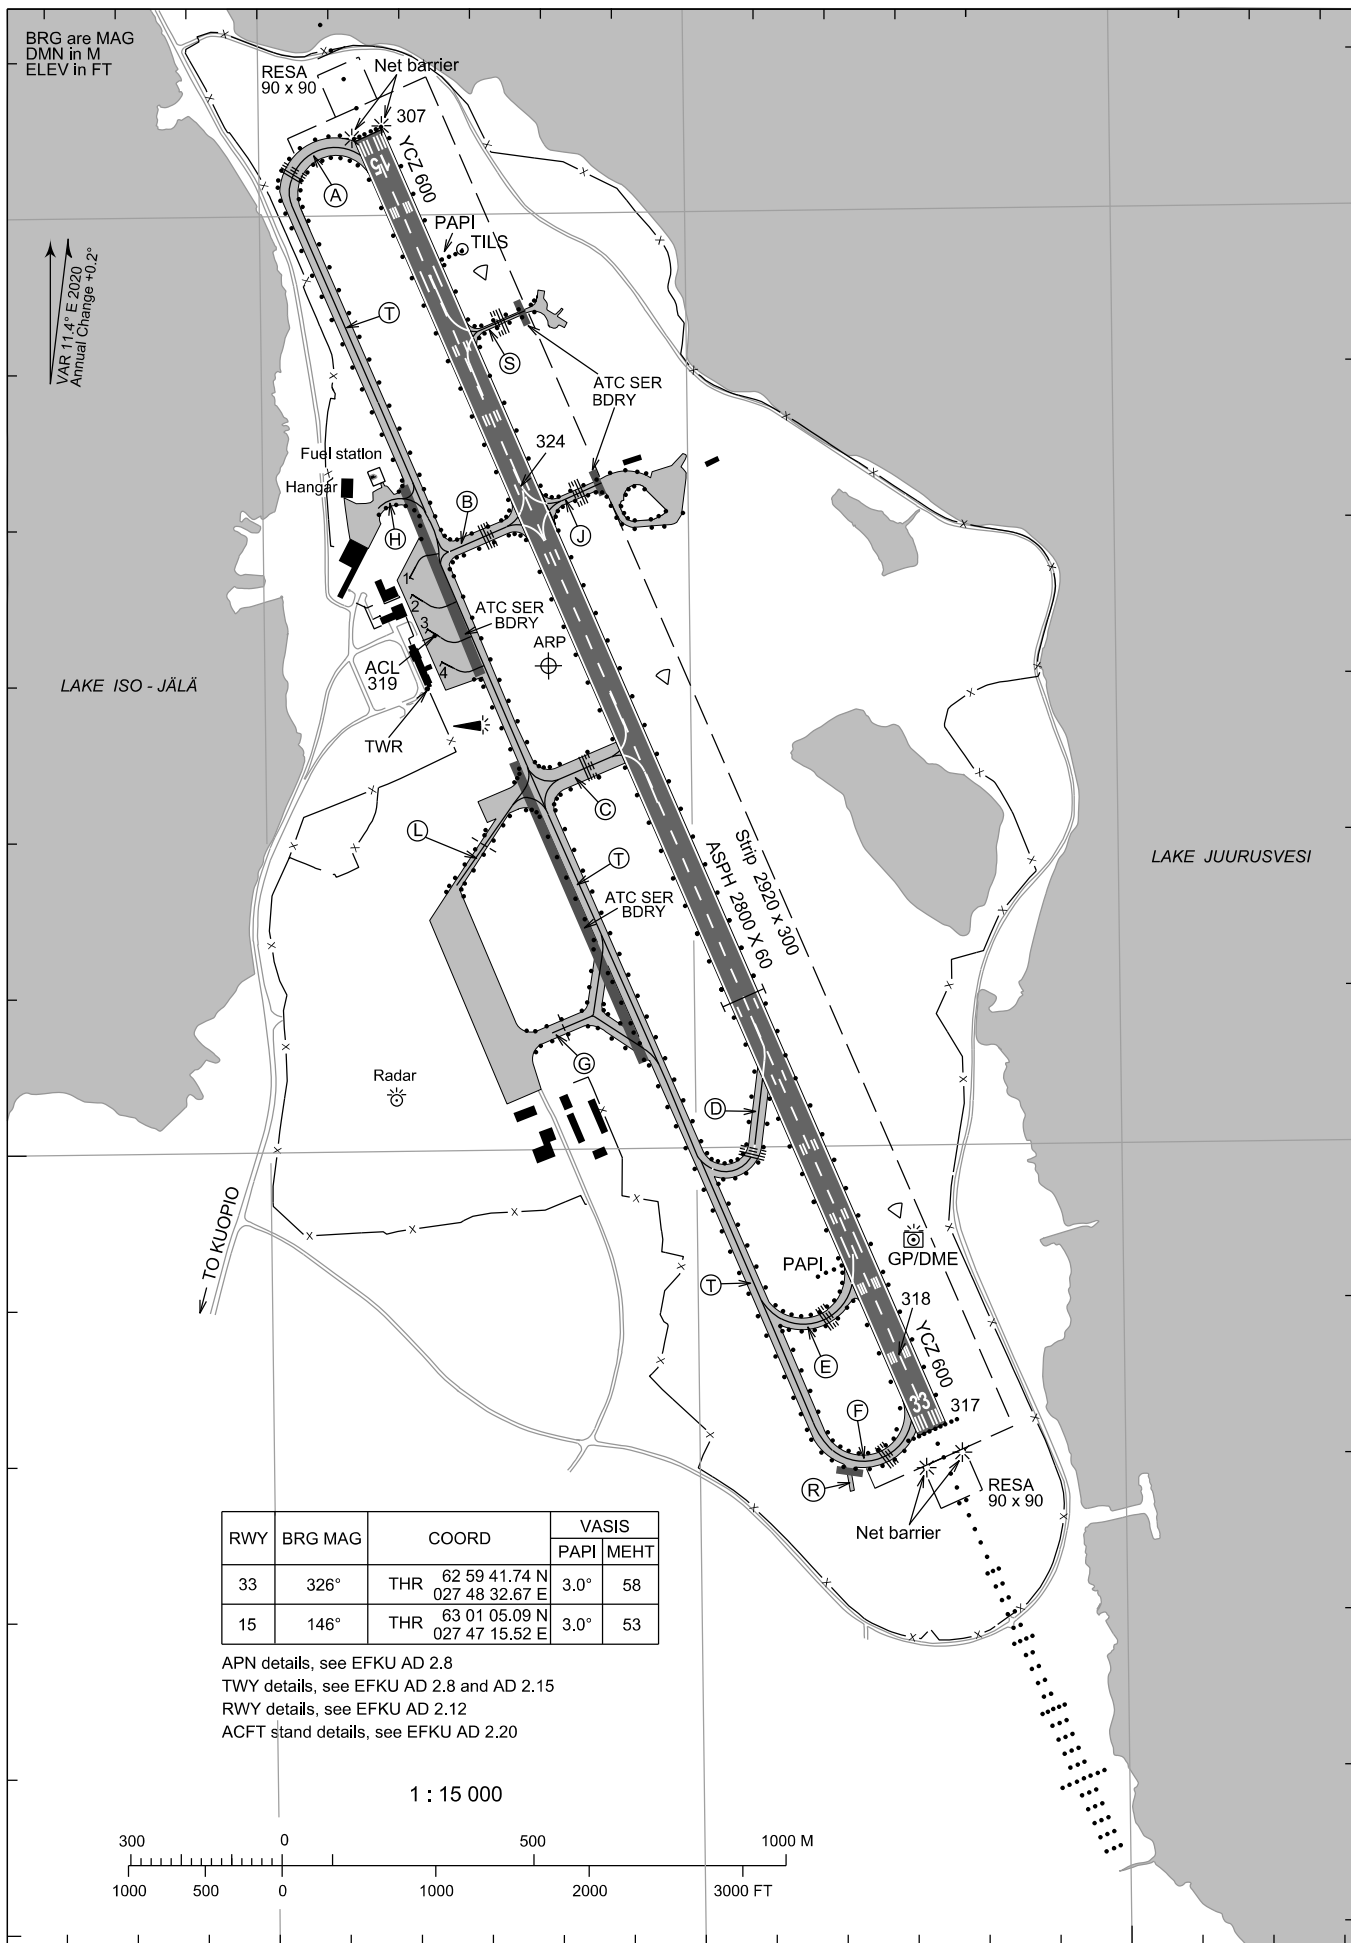

027°47'

027°48'

027°49'

63° 01'

63° 01'

63° 00'

63° 00'

CHG: REF

RWY	BRG MAG	COORD	VASIS	
			PAPI	MEHT
33	326°	THR 62 59 41.74 N 027 48 32.67 E	3.0°	58
15	146°	THR 63 01 05.09 N 027 47 15.52 E	3.0°	53

APN details, see EFKU AD 2.8
 TWY details, see EFKU AD 2.8 and AD 2.15
 RWY details, see EFKU AD 2.12
 ACFT stand details, see EFKU AD 2.20

1 : 15 000

027°47'

027°48'

027°49'