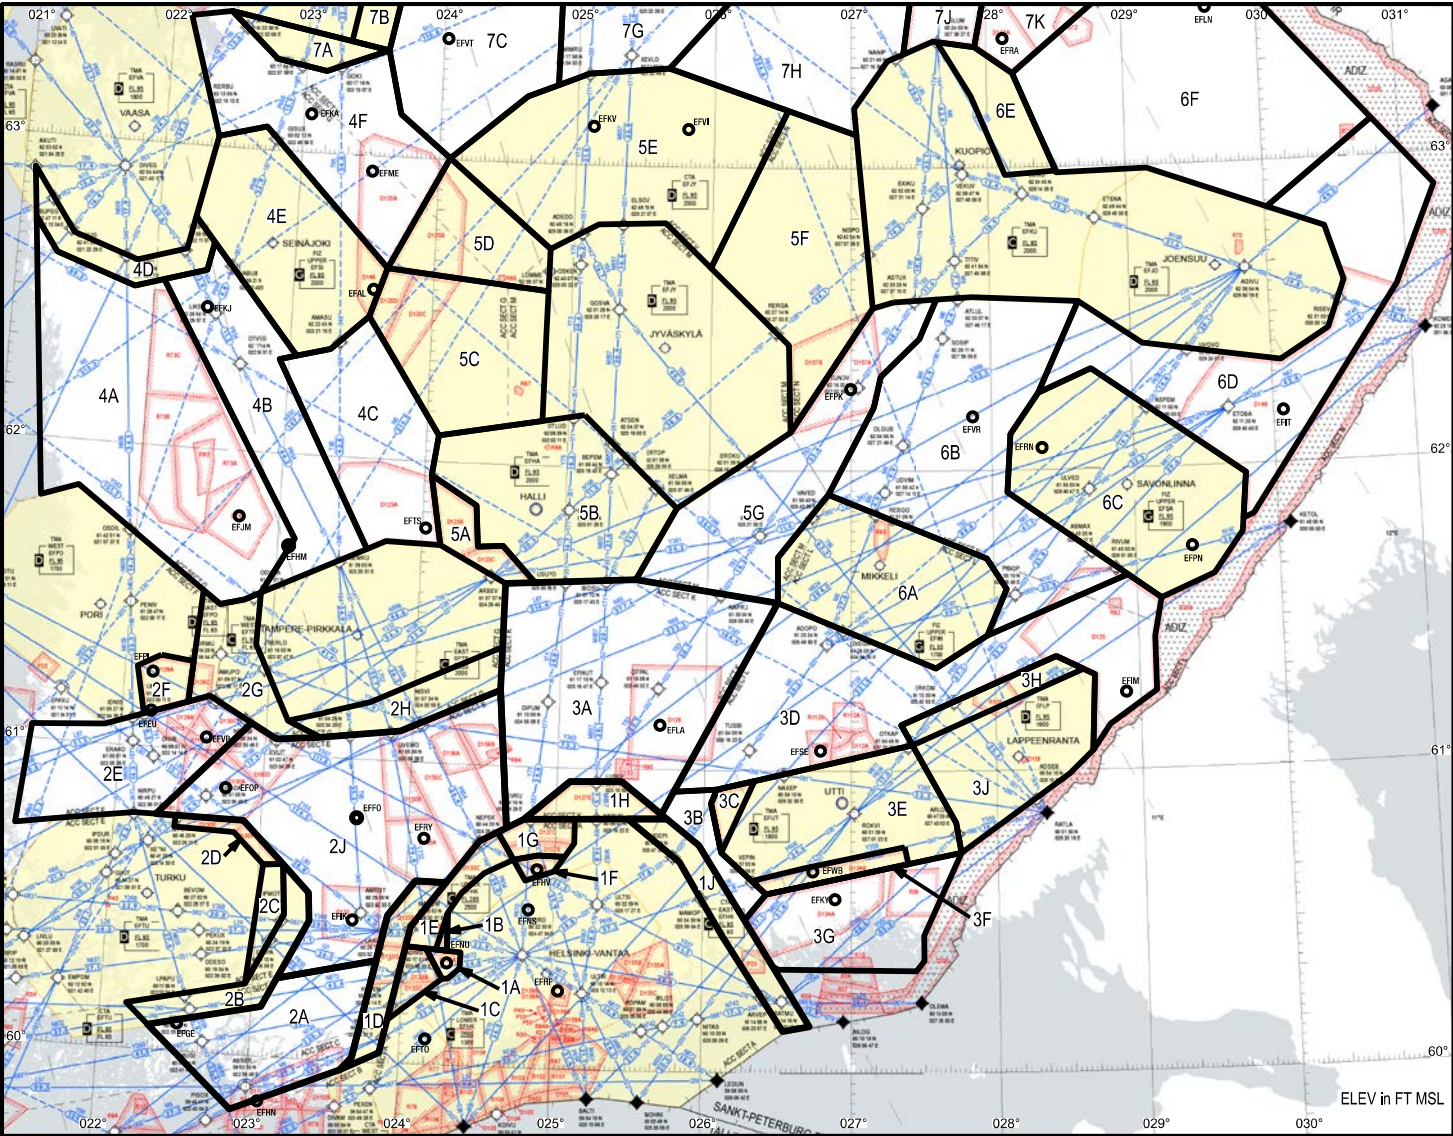

ATS-palvelua antavat yksiköt / Units providing ATS service			
Unit	FREQ MHZ	OPR HR	Remarks
ACC EFIN	127.425	H24	
ACC EFIN	125.225	H24	
ACC EFIN	132.675	H24	
ACC EFIN	121.300	H24	
ACC EFIN	134.575	H24	
ACC EFIN	132.725	H24	
ACC EFIN	127.100	H24	
ACC EFIN	124.200	H24	
ACC EFIN	123.775	H24	
ACC EFIN	136.650	H24	
ACC EFIN	132.325	H24	
ACC EFIN	135.525	H24	
ACC EFIN	126.300	H24	
APP EFHA	124.550	NOTAM	
TWR EFHA	128.900	NOTAM	
APP EFHK	119.100	H24	
APP EFJY	127.000	HO	
TWR EFKK	120.100	NOTAM	
APP EFKU	130.600	HO	MON-FRI 0615-1400
TWR EFLP	120.200	NOTAM	
AFIS EFMI	123.000	NOTAM	
APP EFOU	118.150	HO	
TWR EFPO	119.250	NOTAM	
AFIS EFSA	118.800	NOTAM	
AFIS EFSI	123.600	NOTAM	
APP EFTP	126.200	H24	
APP EFTU	120.475	HO	
TWR EFUT	130.800	NOTAM	
TWR EFVA	120.950	NOTAM	
Huomioitavaa	Tilapäinen vaara-alue EFD546 perustetaan kesän 2019 yleis- ja harrasteilmailun kilpailuja ja tapahtumia varten. Osa-alueita voi aktivoida vain kilpailun / tapahtuman johtaja ja hänkin vain vastuullaan olevan kilpailun / tapahtuman aikana. Poikkeuksena ASM Toimintakäsikirjan kohdan 8.4 menettelyistä, seuraavia pysyviä vaara-alueita ei myönnetä samanaikaisesti tilapäisen vaara-alueen EFD546 GLIDING EVENT 2019 kanssa: - EFD127A, EFD127B, EFD127C ja EFD127E HYVINKÄÄ - EFD133A, EFD133B, EFD133C, EFD133D, EFD133E, EFD133F ja EFD133G NUMMELA Lisätietoa tilapäisen vaara-alueen toimintaan liittyen julkaistaan AIC A -tiedotteella. NOTAM aktivointia 7 vrk ennen toiminnan aloittamista (ICAO vaatimus) ei voida taata. Tämä AIP SUP julkaisu sisältää xml-siirtotiedoston AIXM 5.1 muodossa julkaistujen alueiden sivu- ja korkeusrajoista.		
Remarks	The temporary danger area EFD546 will be established for general and sport aviations competitions and events in the summer 2019. Areas can be activated only by competition / event director and only during the competition / event the director is in charge of. As an exception to ASM Operations Manual para 8.4 procedures activating of following permanent danger areas will not be accepted at the same time with the temporary danger area EFD546 GLIDING EVENT 2019: - EFD127A, EFD127B, EFD127C and EFD127E HYVINKÄÄ - EFD133A, EFD133B, EFD133C, EFD133D, EFD133E, EFD133F and EFD133G NUMMELA More information concerning the operations on the temporary danger area is published on AIC A bulletin. ICAO 7-days advance notice (NOTAM) cannot be guaranteed. This electronic AIP SUP publication contains xml-file attachment in AIXM 5.1 format.		

TEMPORARY DANGER AREA EFD546 GLIDING EVENT 2019