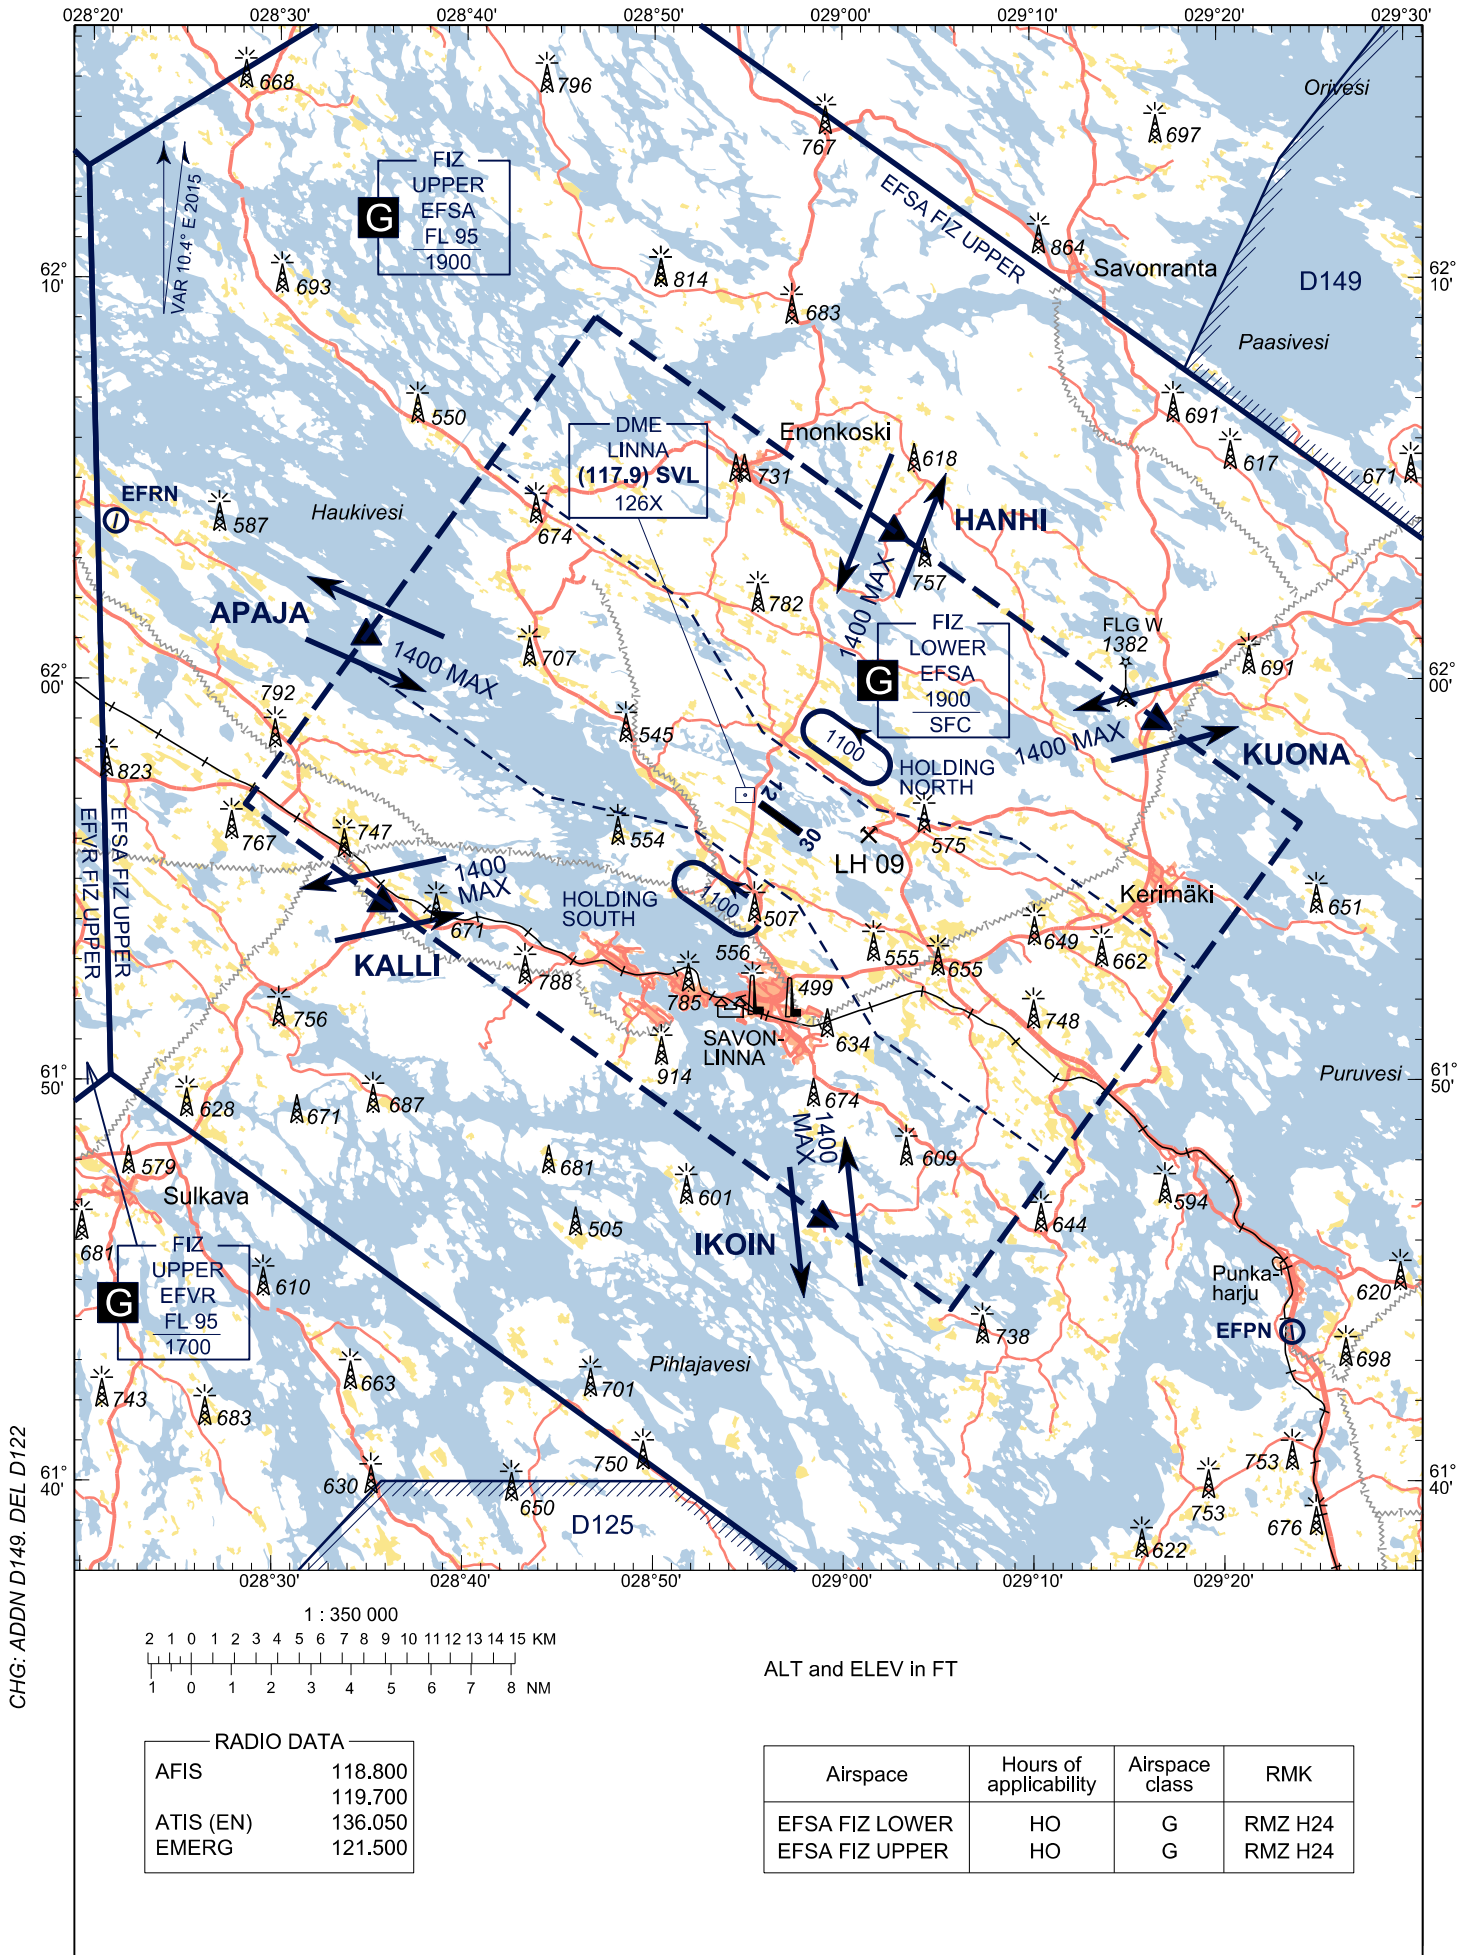

VISUAL
APPROACH CHART - ICAO

ELEV 312 FT

SAVONLINNA AERODROME
SAVONLINNA, FINLAND

CHG: ADDN D149. DEL D122