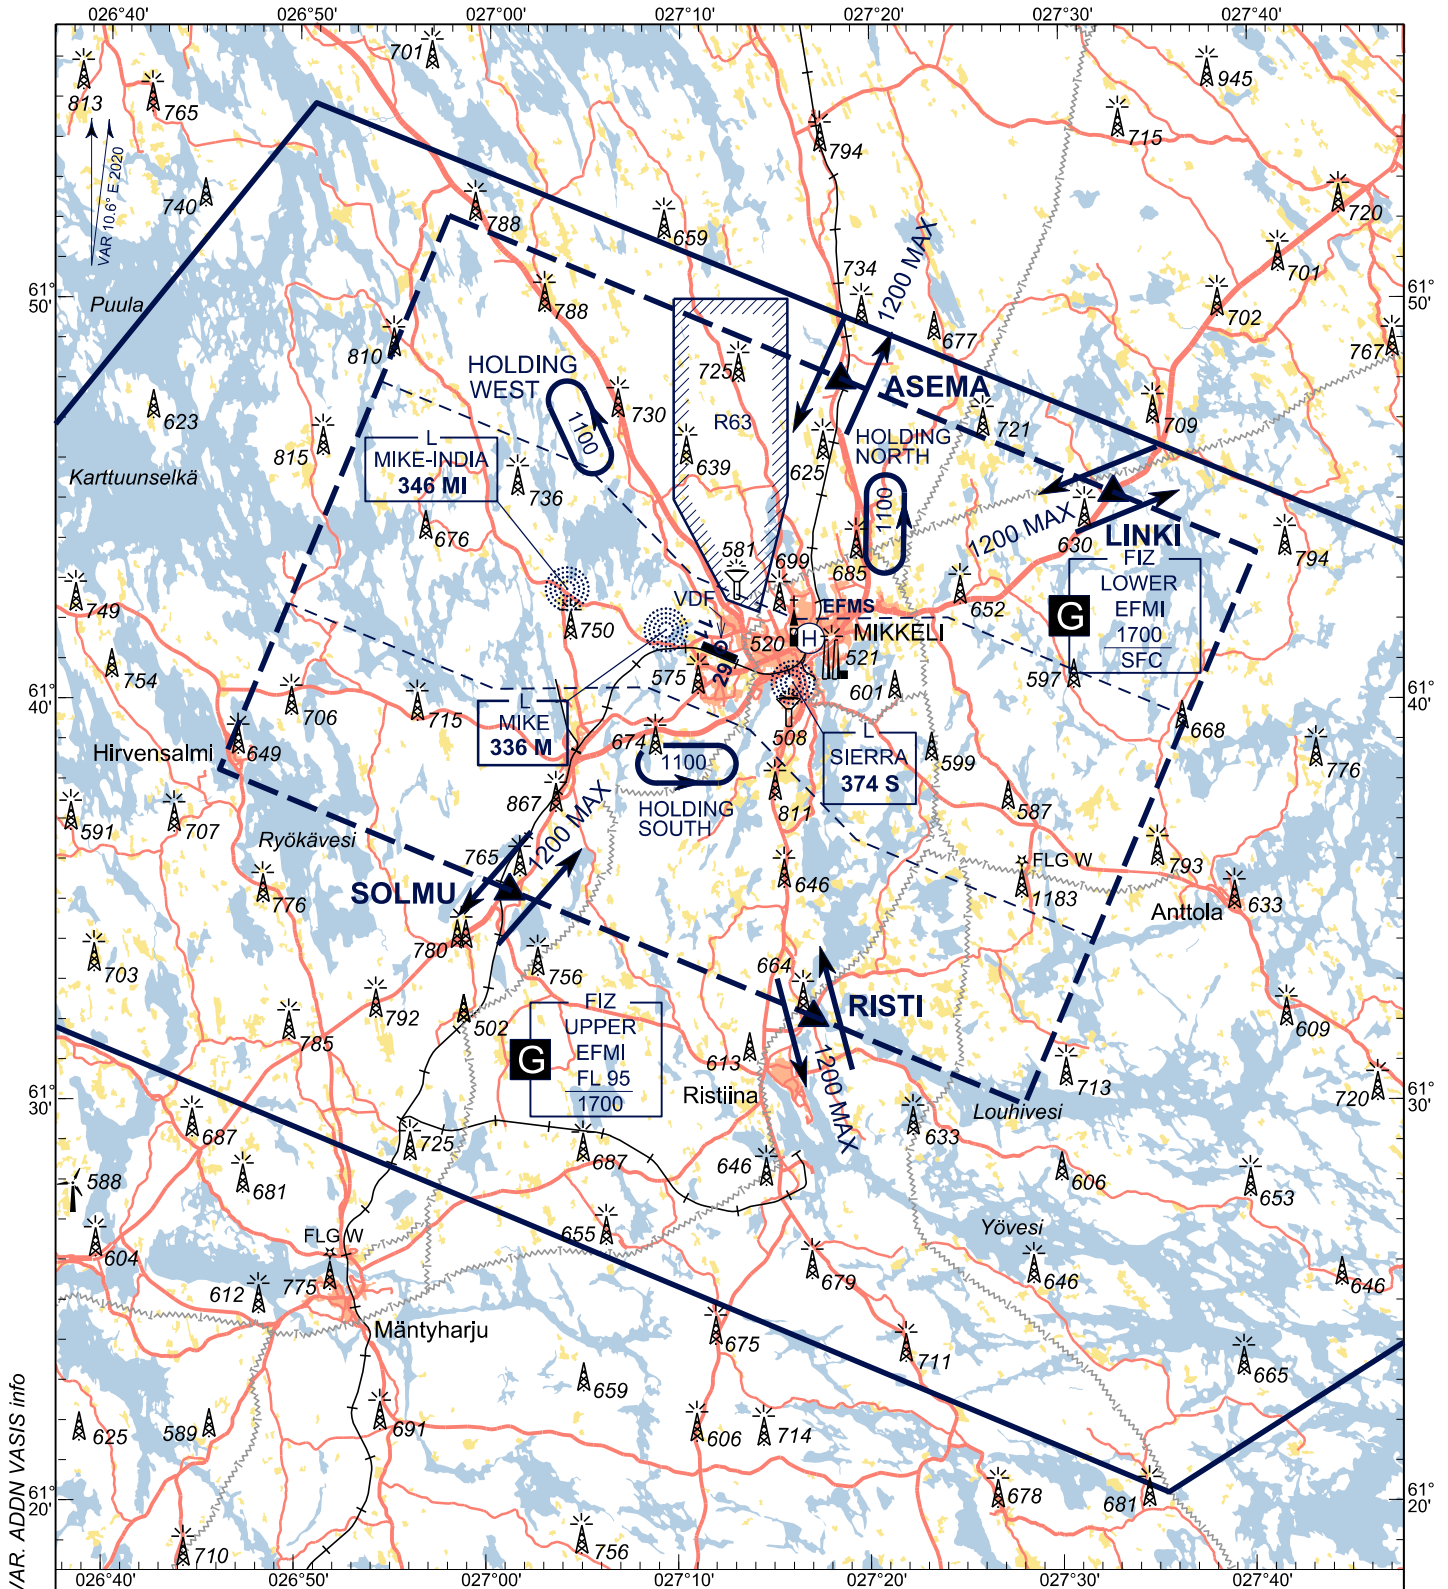

VISUAL  
APPROACH CHART - ICAO

ELEV 330 FT

MIKKELI, FINLAND

CHG: MAG VAR. ADDN VASIS info

ALT and ELEV in FT

RADIO DATA	
AFIS / VDF	123.000
ATIS (EN)	119.700
EMERG	118.250
	121.500

VASIS	
RWY	PAPI MEHT
11	Left / 3.5° 41
29	Left / 3.5° 49

Airspace	Hours of applicability	Airspace class	RMK
EFMI FIZ LOWER	HO	G	RMZ H24
EFMI FIZ UPPER	HO	G	RMZ H24

Heliport EFMS Mikkelin sairaalaparkki