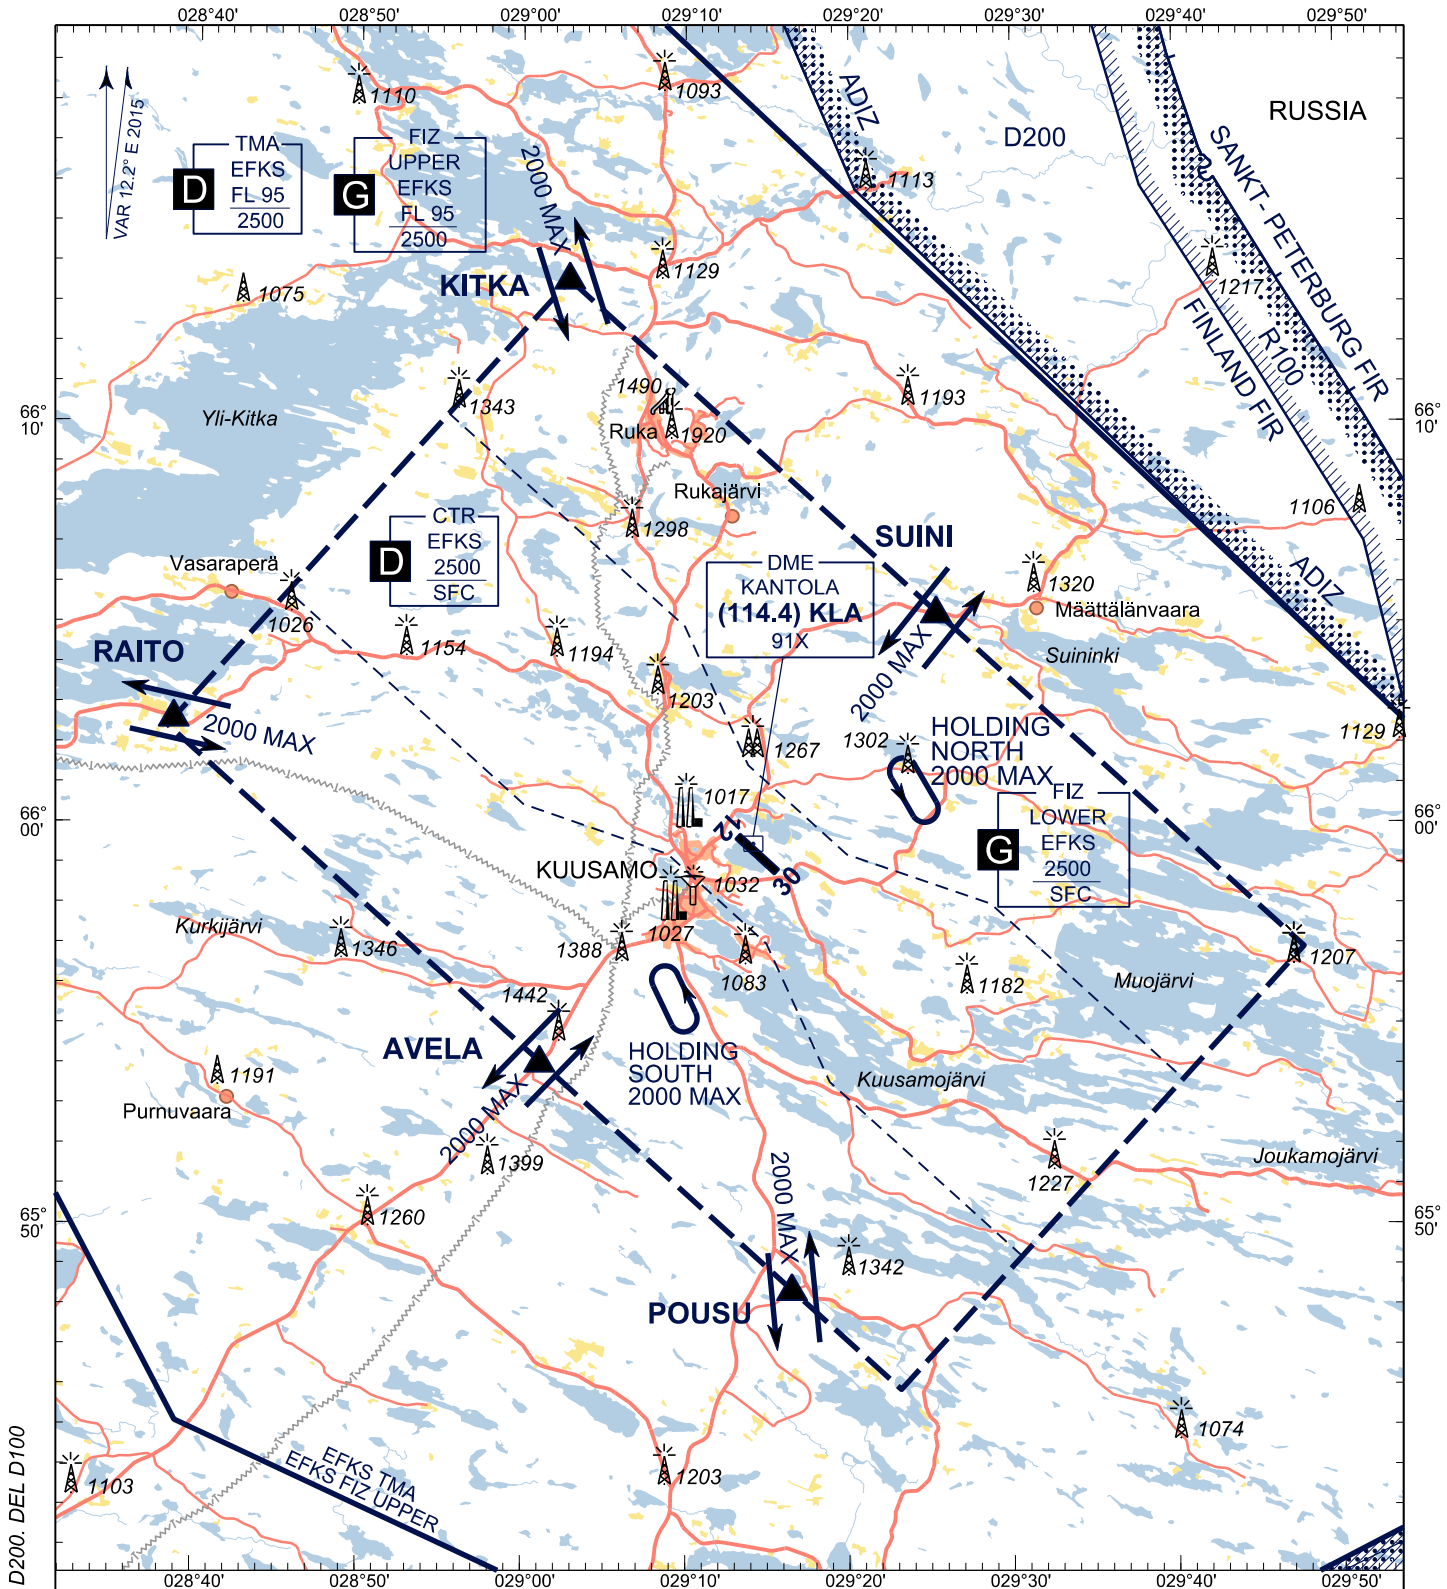

VISUAL
APPROACH CHART - ICAO

ELEV 868 FT

KUUSAMO, FINLAND

CHG: ADDN D200. DEL D100

ALT and ELEV in FT

RADIO DATA

AFIS / TWR	118.650
ATIS (EN)	119.700
EMERG	135.800
	121.500

Airspace	Hours of applicability	Airspace class	RMK
EFKS FIZ LOWER	HO	G	All areas
EFKS CTR	HO	D	RMZ H24
EFKS FIZ UPPER	HO	G	
EFKS TMA	HO	D	