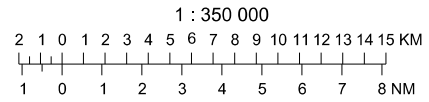

VISUAL
APPROACH CHART - ICAO

ELEV 868 FT

KUUSAMO, FINLAND

CHG: ADDN D200. DEL D100

ALT and ELEV in FT

RADIO DATA

AFIS / TWR	118.650
ATIS (EN)	119.700
EMERG	135.800
	121.500

Airspace	Hours of applicability	Airspace class	RMK
EFKS FIZ LOWER	HO	G	All areas
EFKS CTR	HO	D	RMZ H24
EFKS FIZ UPPER	HO	G	
EFKS TMA	HO	D	