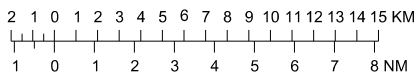

VISUAL

APPROACH CHART - ICAO

ELEV 484 FT

KAJAANI, FINLAND

CHG: MAG VAR. ADDN VASIS info

1 : 350 000

ALT and ELEV in FT

RADIO DATA	
AFIS	118.100
ATIS (EN)	119.700
EMERG	121.500

VASIS	
RWY	PAPI MEHT
07	Left / 3.0° 57
25	Left / 3.0° 50

Airspace	Hours of applicability	Airspace class	RMK
EFKI FIZ LOWER	HO	G	RMZ H24
EFKI FIZ UPPER	HO	G	RMZ H24