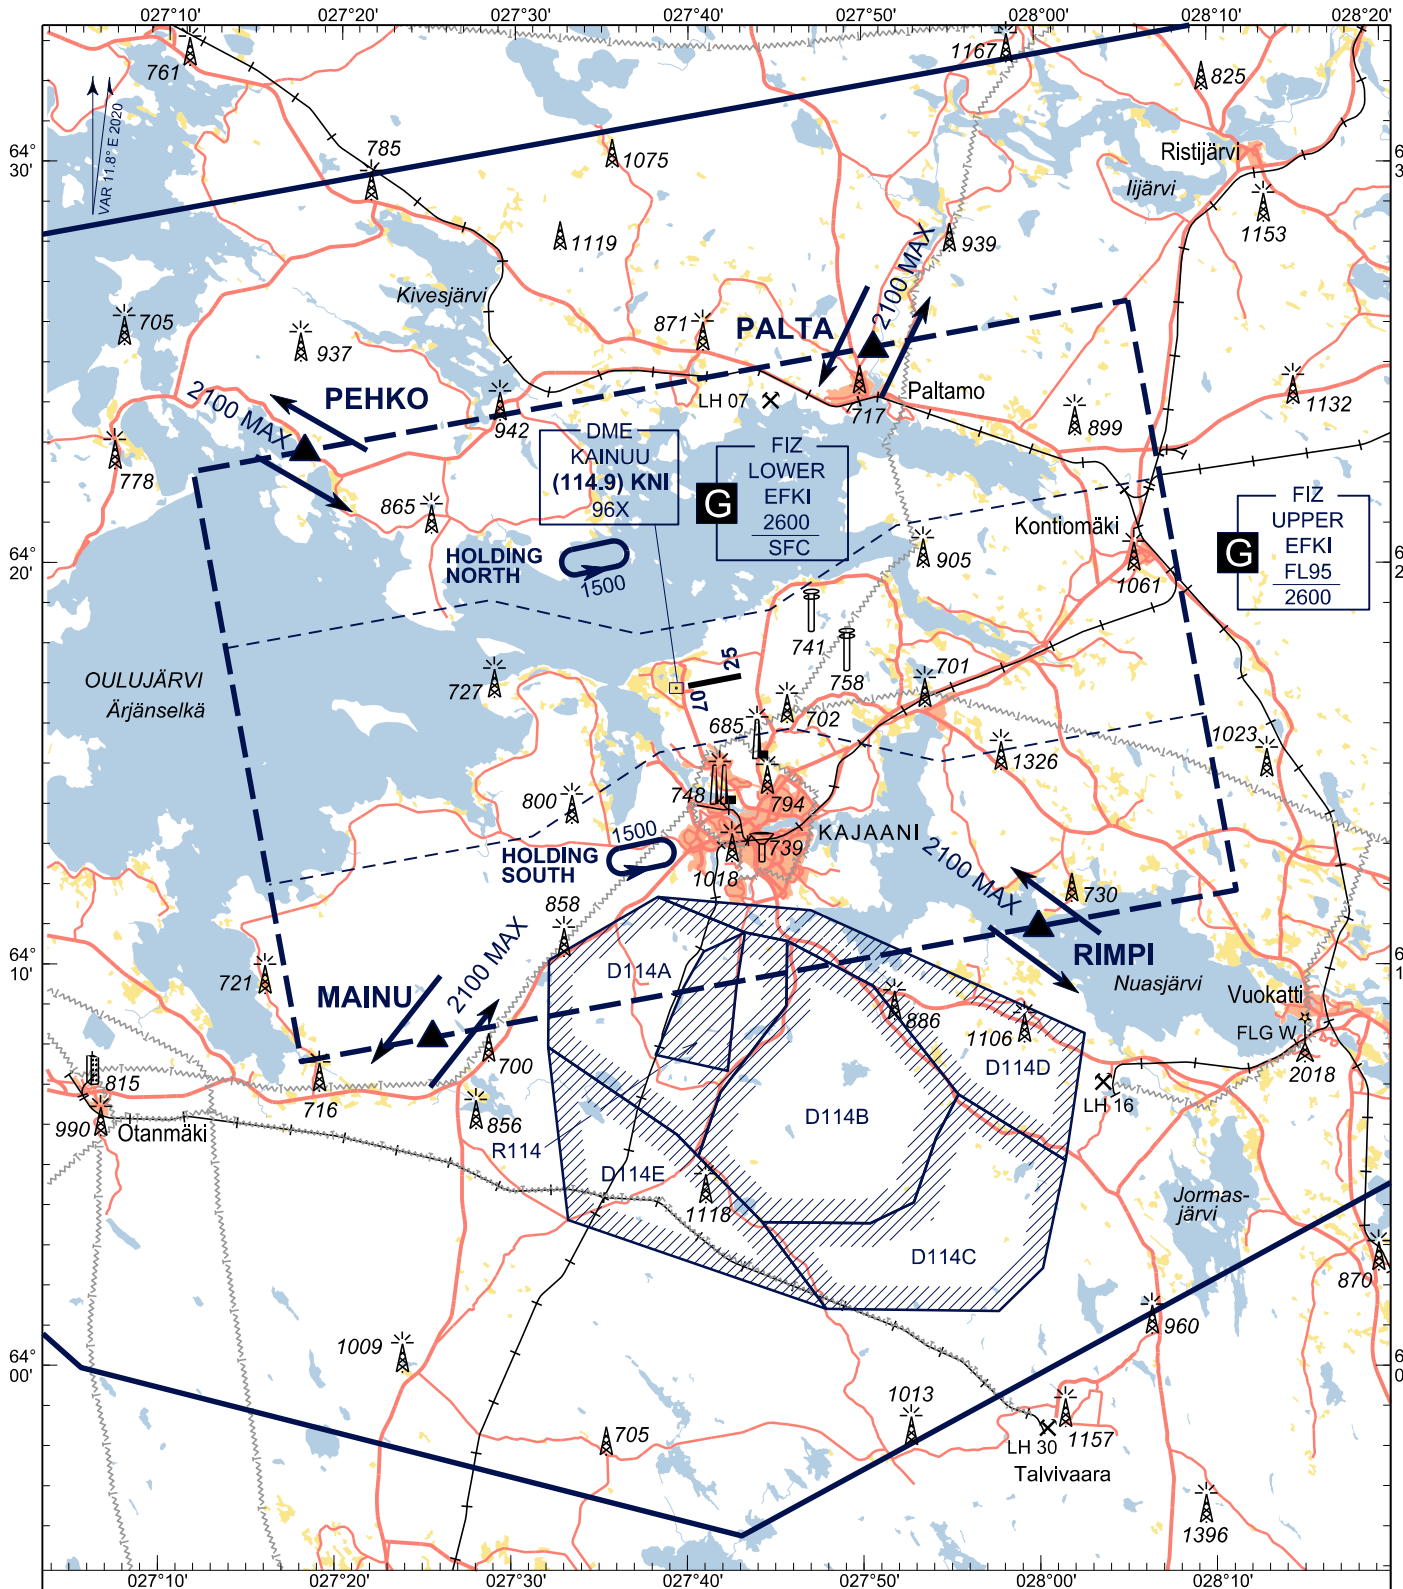

VISUAL

APPROACH CHART - ICAO

ELEV 484 FT

KAJAANI, FINLAND

CHG: MAG VAR. ADDN VASIS info

1 : 350 000

ALT and ELEV in FT

RADIO DATA	
AFIS	118.100
ATIS (EN)	119.700
EMERG	121.500

VASIS	
RWY	PAPI MEHT
07	Left / 3.0° 57
25	Left / 3.0° 50

Airspace	Hours of applicability	Airspace class	RMK
EFKI FIZ LOWER	HO	G	RMZ H24
EFKI FIZ UPPER	HO	G	RMZ H24