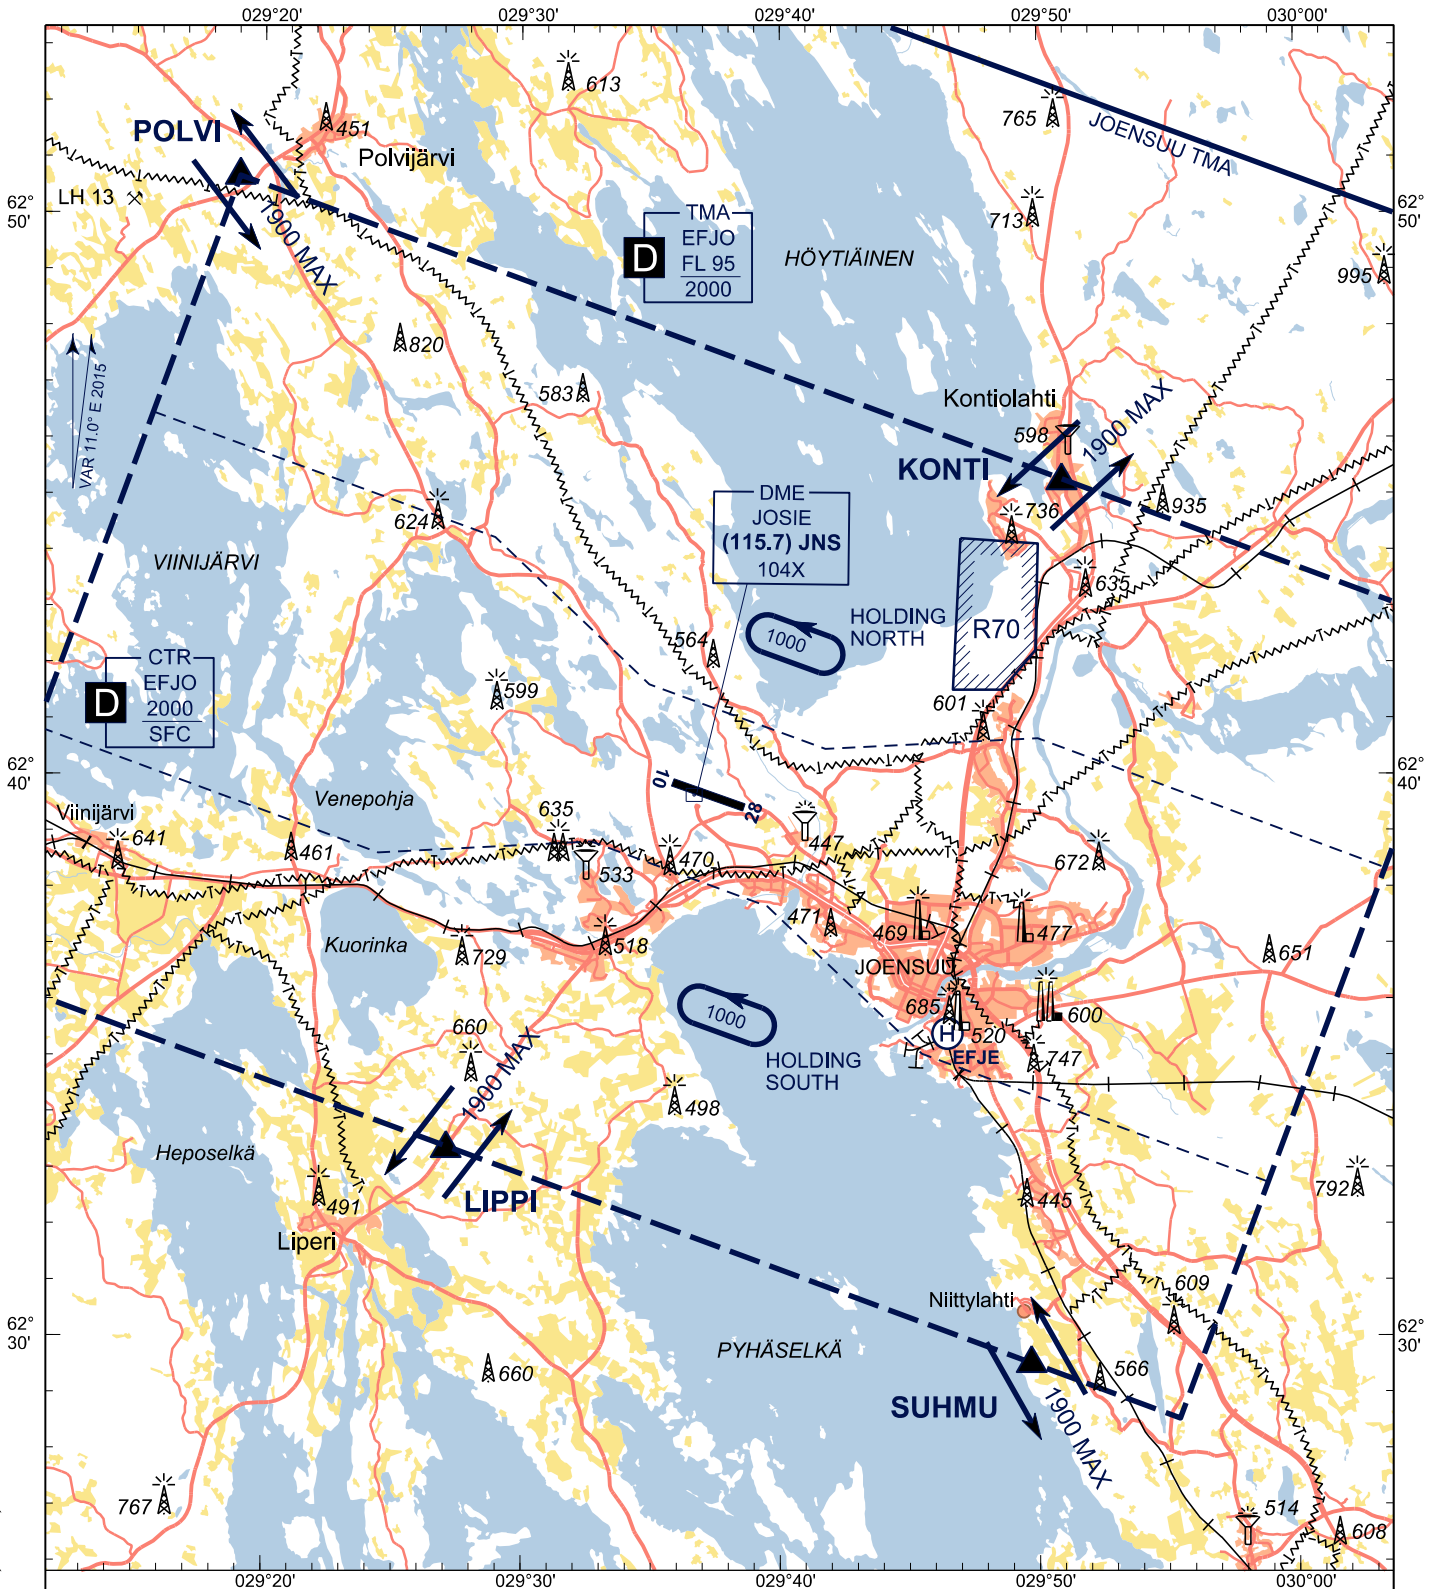

VISUAL
APPROACH CHART - ICAO

ELEV 399 FT

JOENSUU, FINLAND

CHG: airspace, ATIS, VFR REP. DEL VOR JNS

ALT and ELEV in FT

RADIO DATA	
TWR	120.900
	119.700
ATIS (EN)	136.175
EMERG	121.500

Airspace	Hours of applicability	Airspace class	RMK
EFJO CTR	HO	D	RMZ H24
EFJO TMA	HO	D	RMZ H24

Heliport EFJE Pohjois-Karjalan keskussairaala