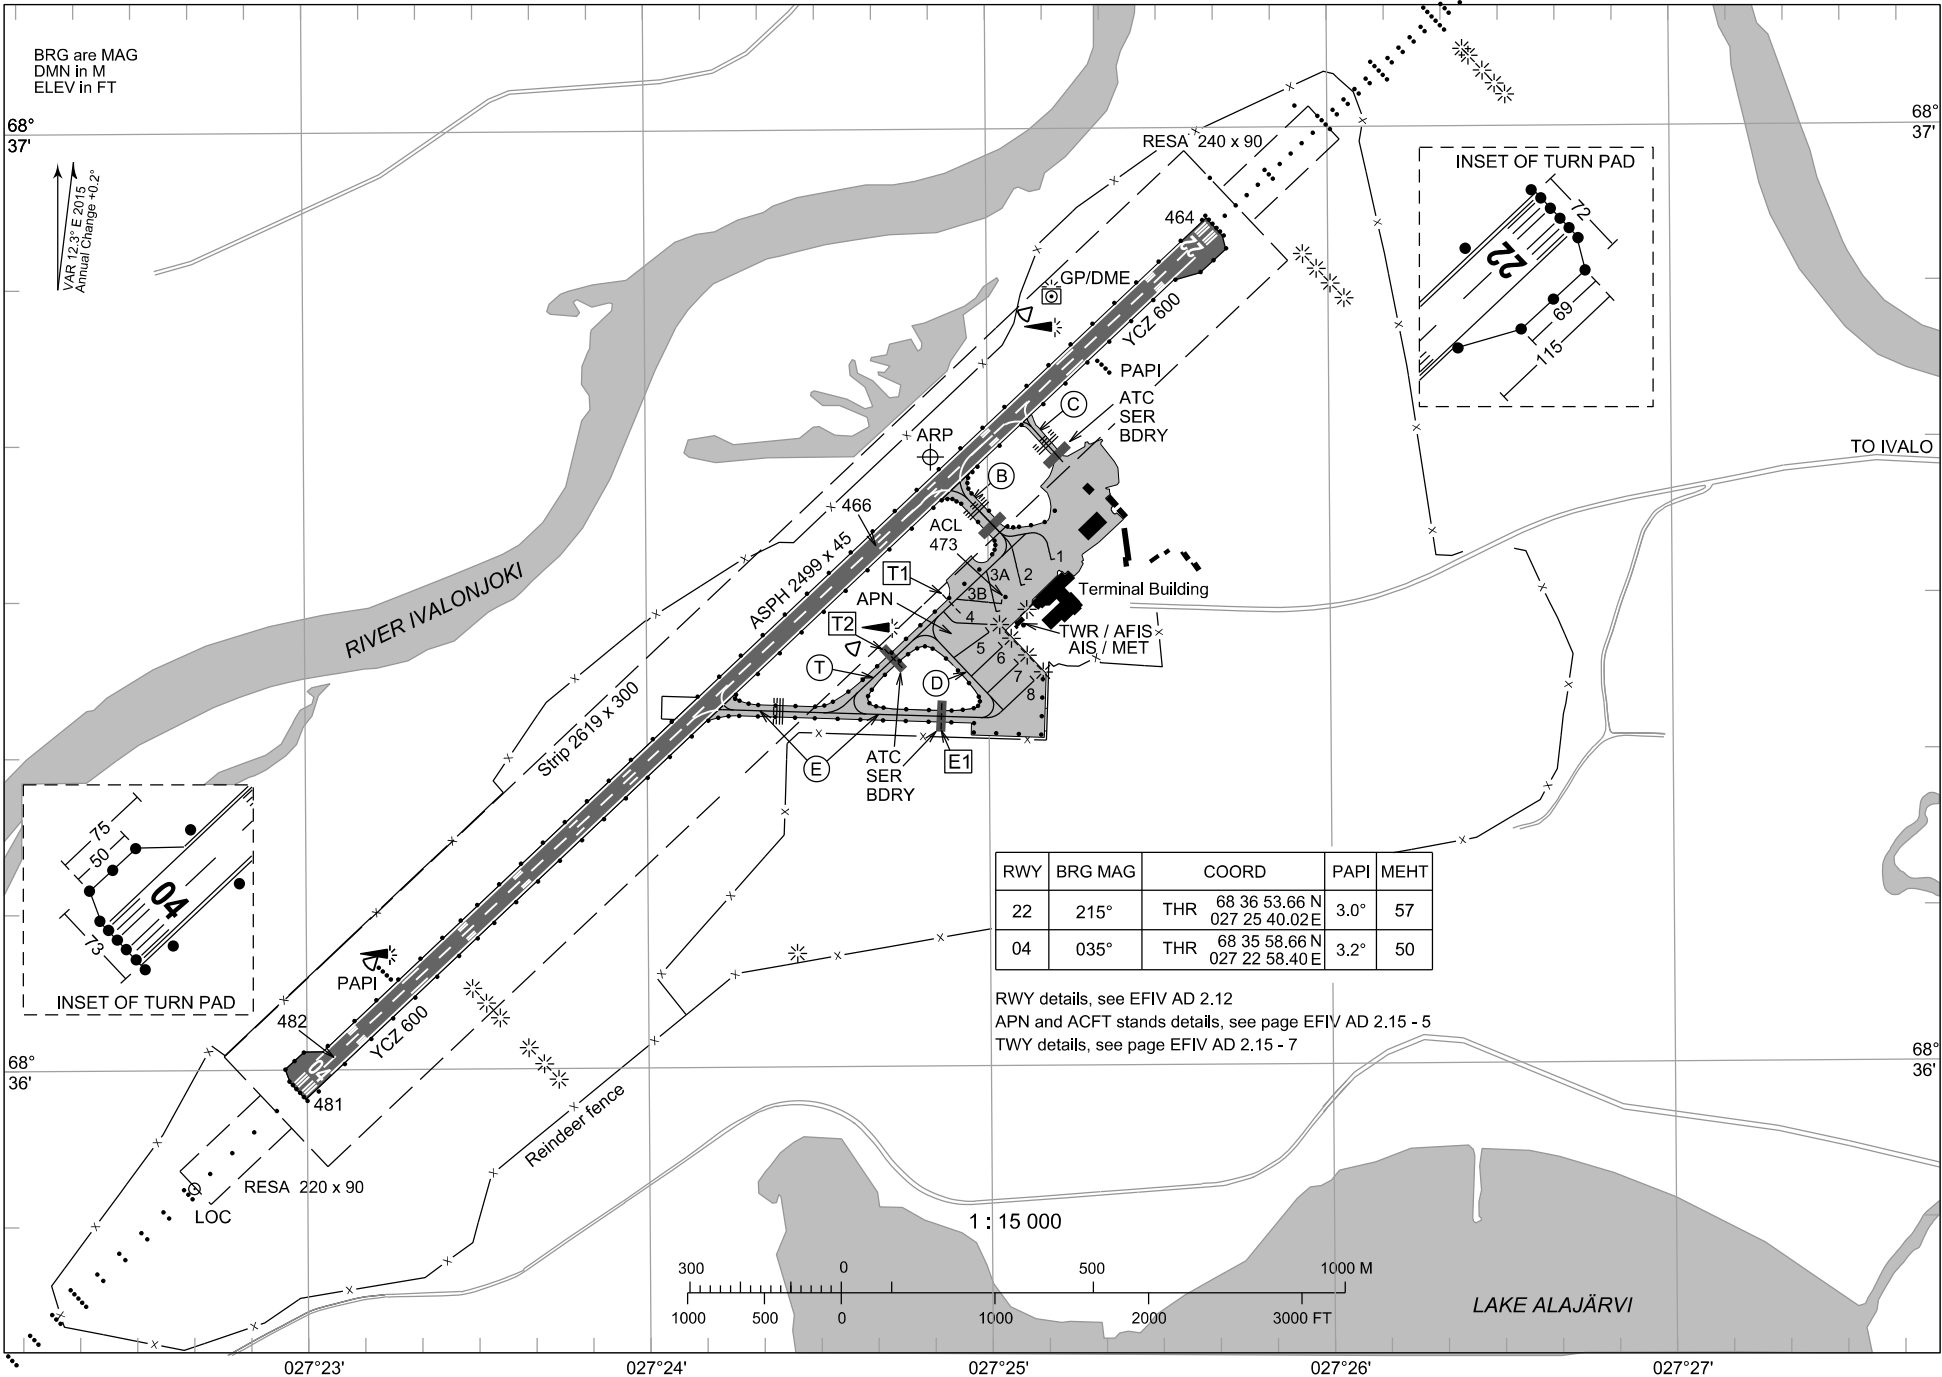

CHG: APN, ATC SER BDRY, LGT. ADDN RVR system. DEL TEL to ACC

027°23' 027°24' 027°25' 027°26' 027°27'

28 FEB 2019

© ANS FINLAND

EFIV AD 2.4 - 1 (ADC)

AERODROME CHART - ICAO

68 36 39 N
027 24 30 E

ELEV 482 FT

TWR/AFIS 118.000

IVALO AERODROME
IVALO, FINLAND