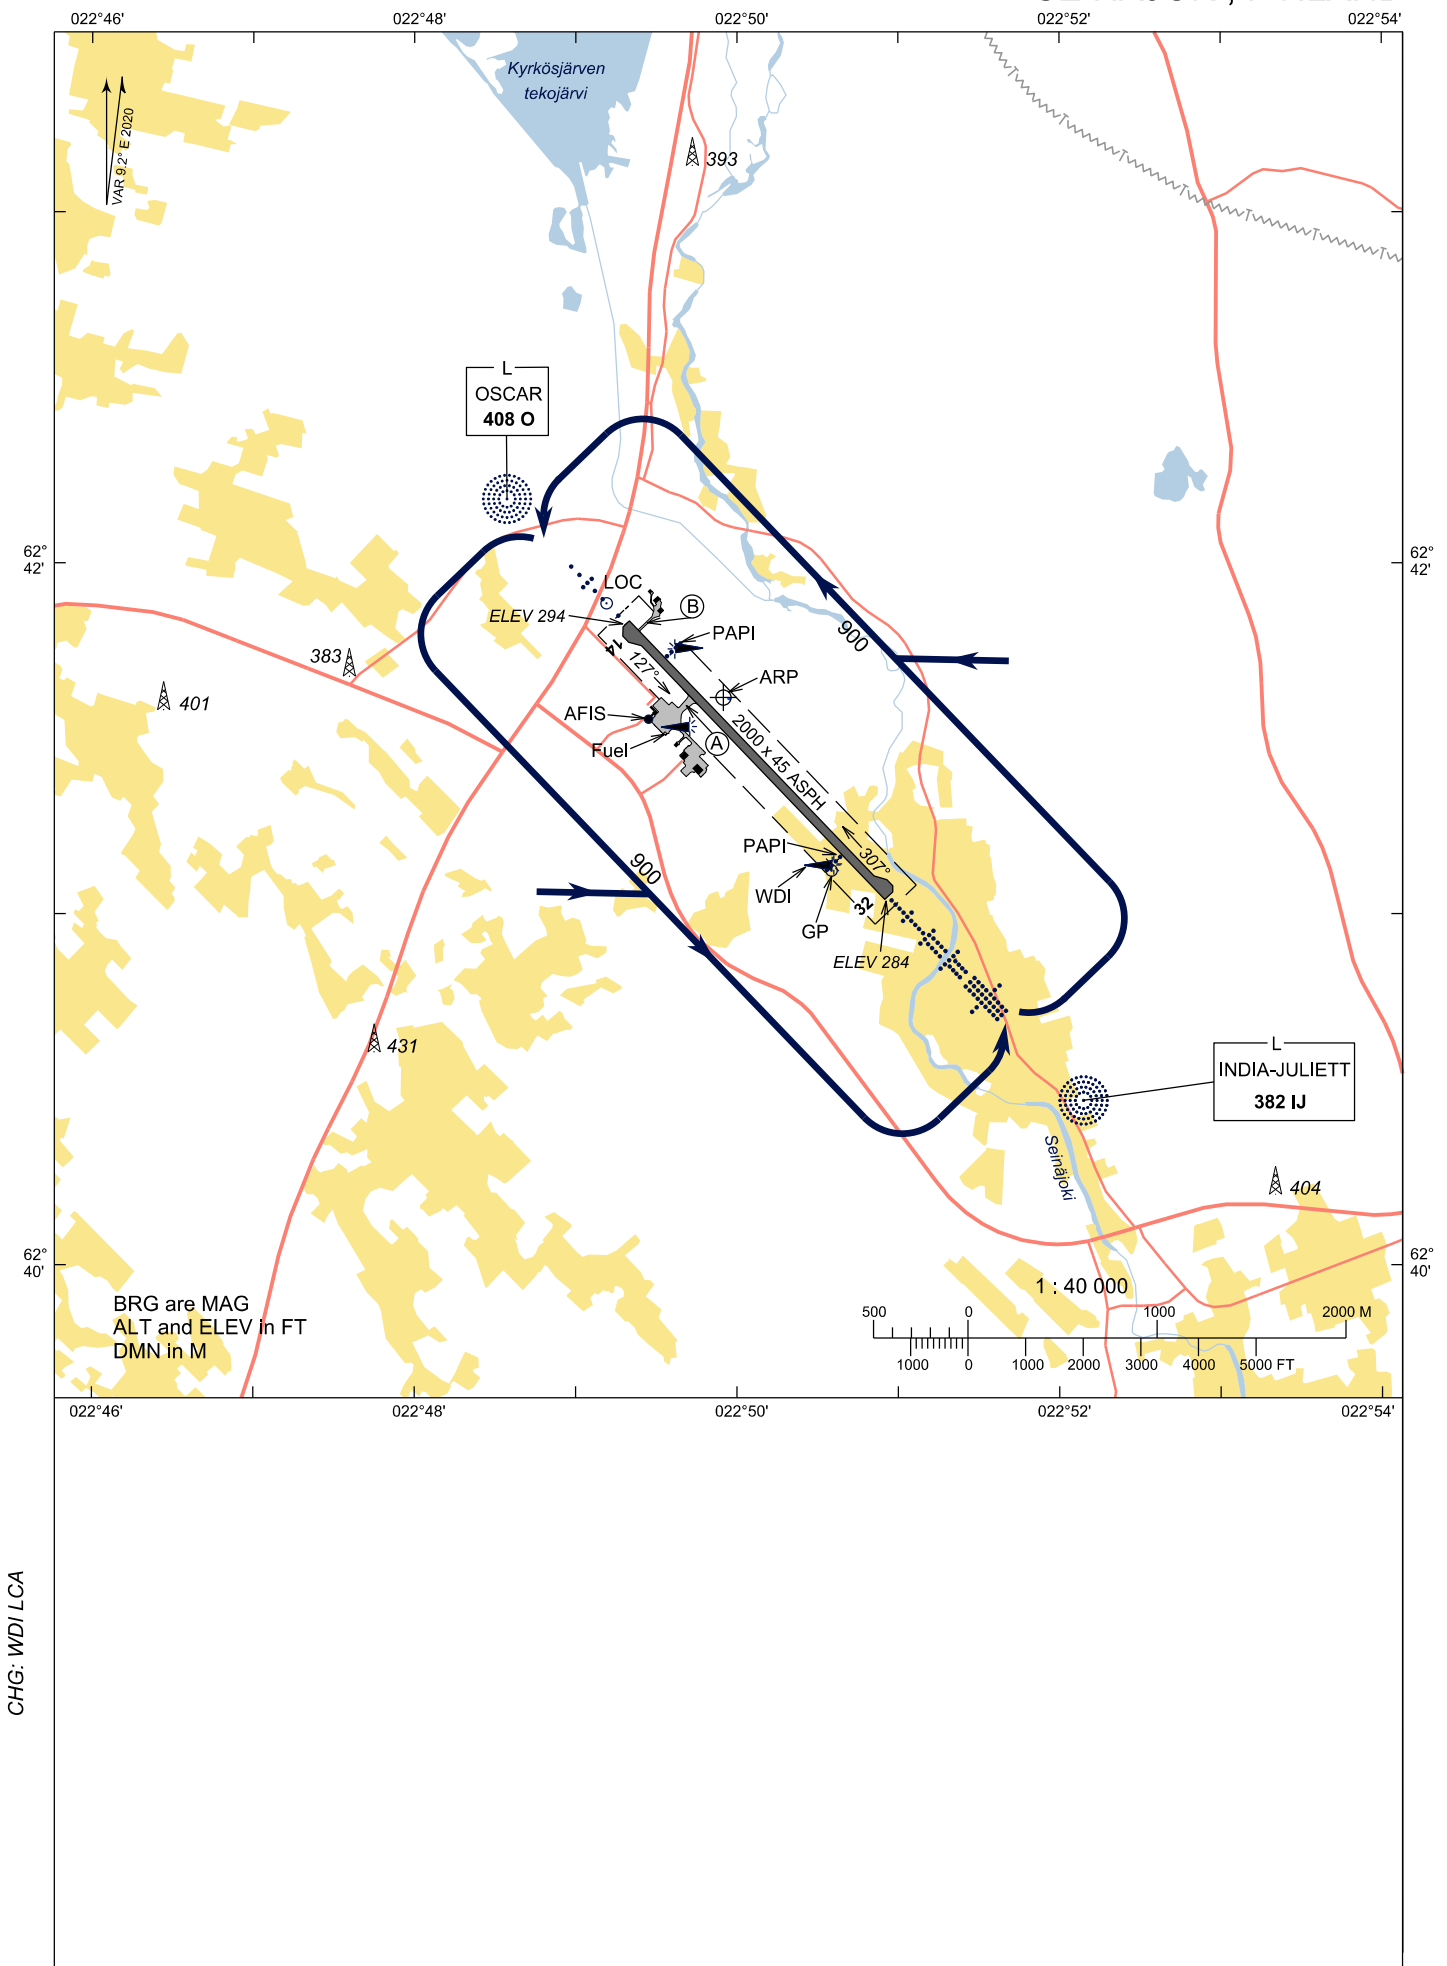

LANDING CHART

LAT 62 41 37 N
LONG 022 49 55 E

ELEV 303 FT

SEINÄJOKI, FINLAND

CHG: WDI/LCA