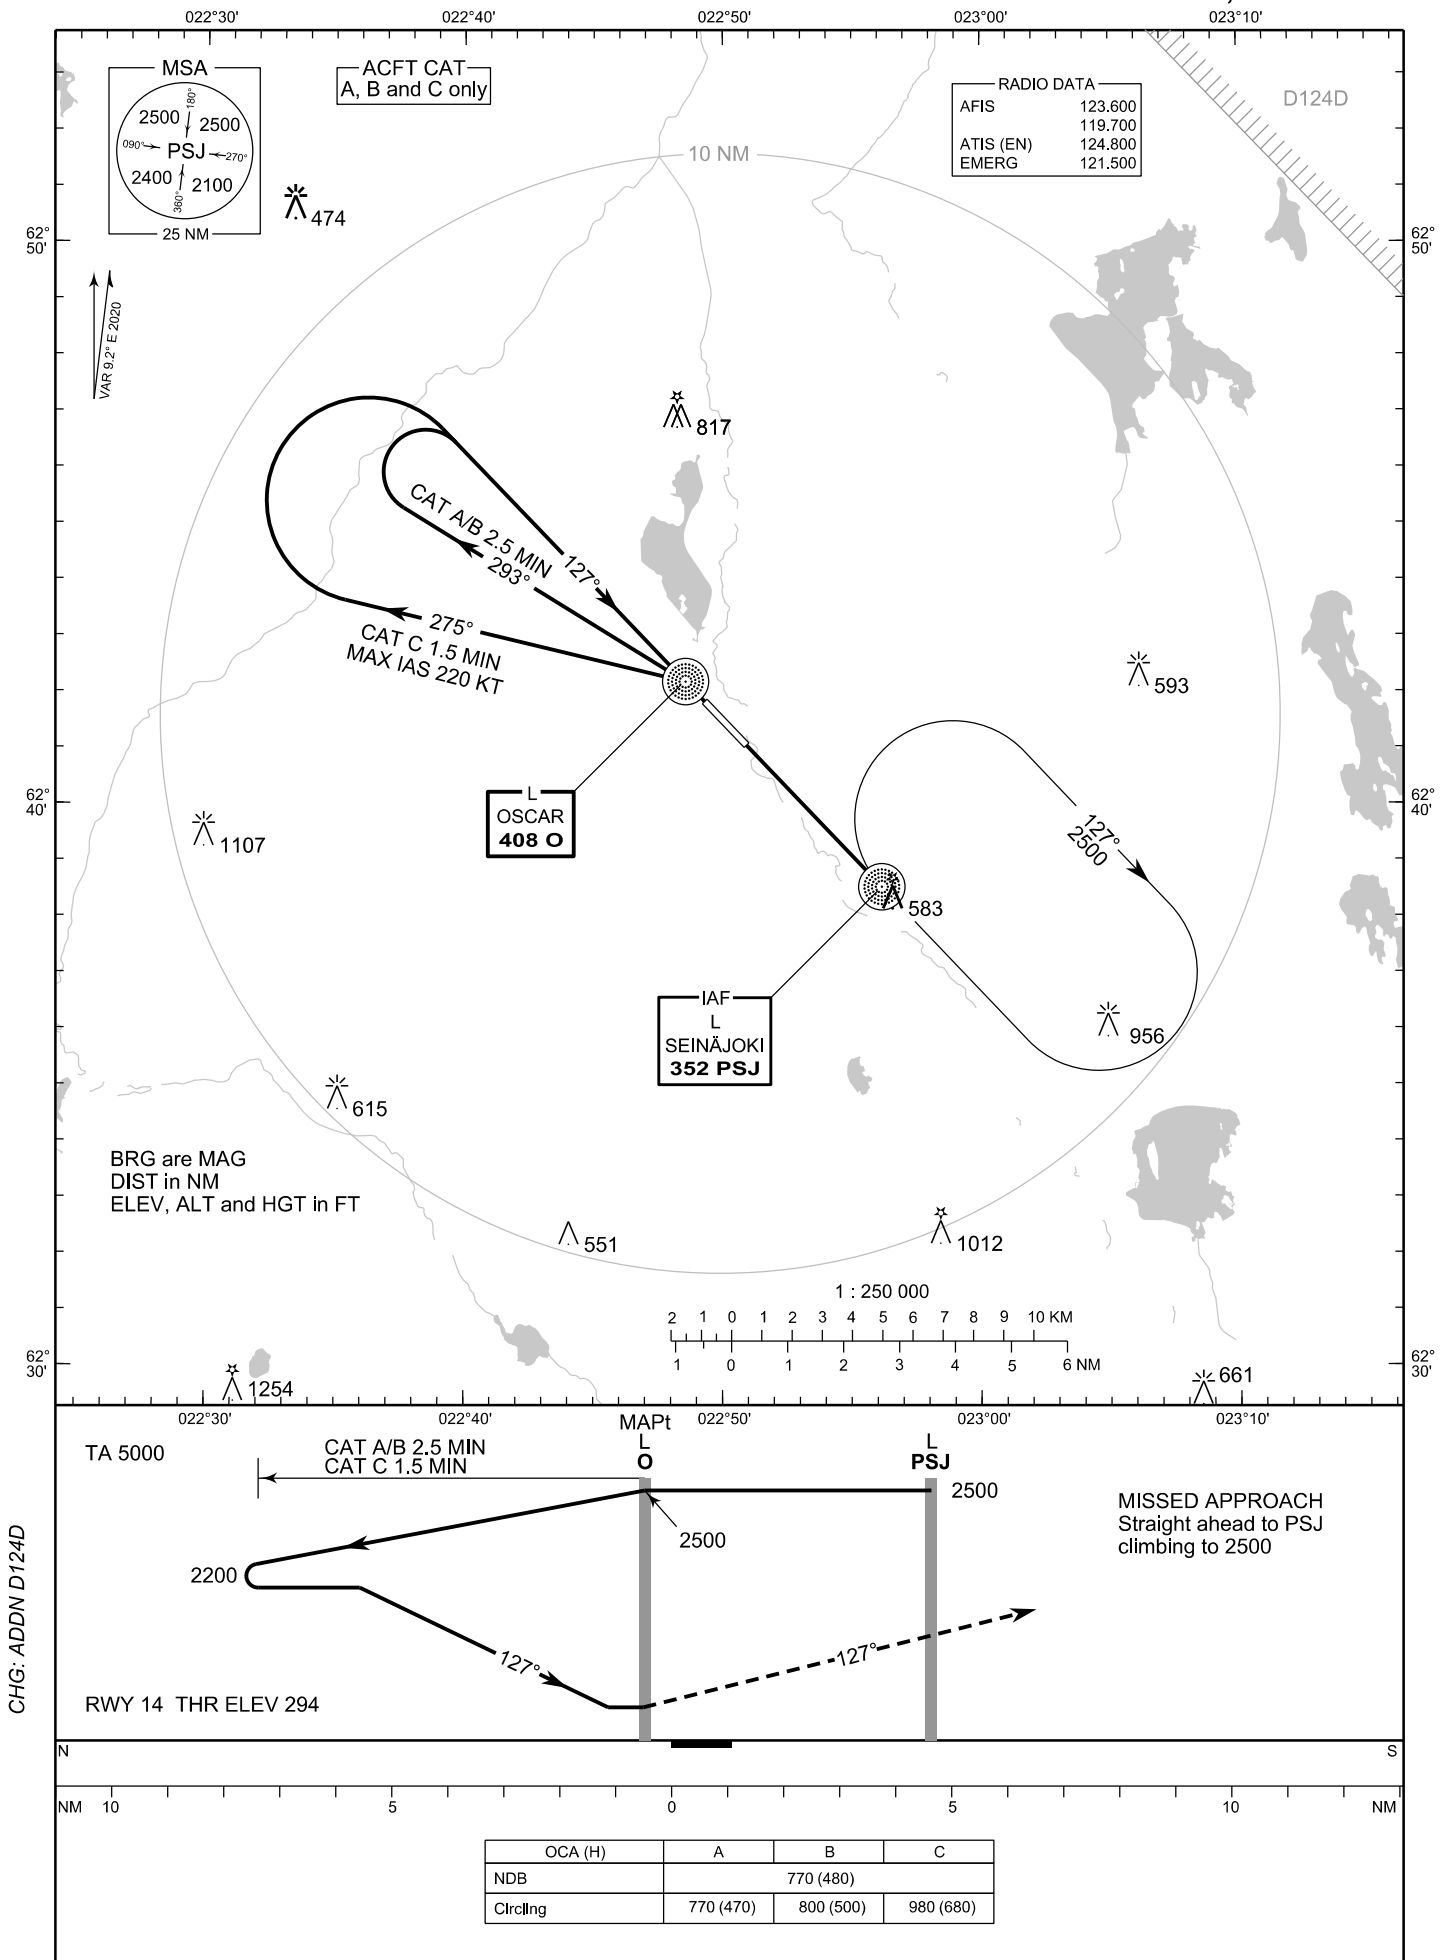

**INSTRUMENT  
APPROACH CHART - ICAO**

ELEV 303 FT  
HEIGHTS RELATED TO  
THR RWY 14 ELEV 294 FT

**NDB RWY 14  
SEINÄJOKI AERODROME  
SEINÄJOKI, FINLAND**

CHG: ADDN D124D