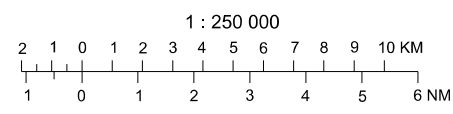

VISUAL
APPROACH CHART - ICAO

ELEV 645 FT

CHG: MAG VAR. ADDN VASIS info

BRG are MAG
 ALT and ELEV in FT
 Contours in FT

RADIO DATA	
AFIS / TWR	118.950
APP	119.700
ATIS (EN)	133.850
EMERG	121.500

VASIS	
RWY	PAPI MEHT
16	Left / 3.0° 50
34	Left / 3.4° 57