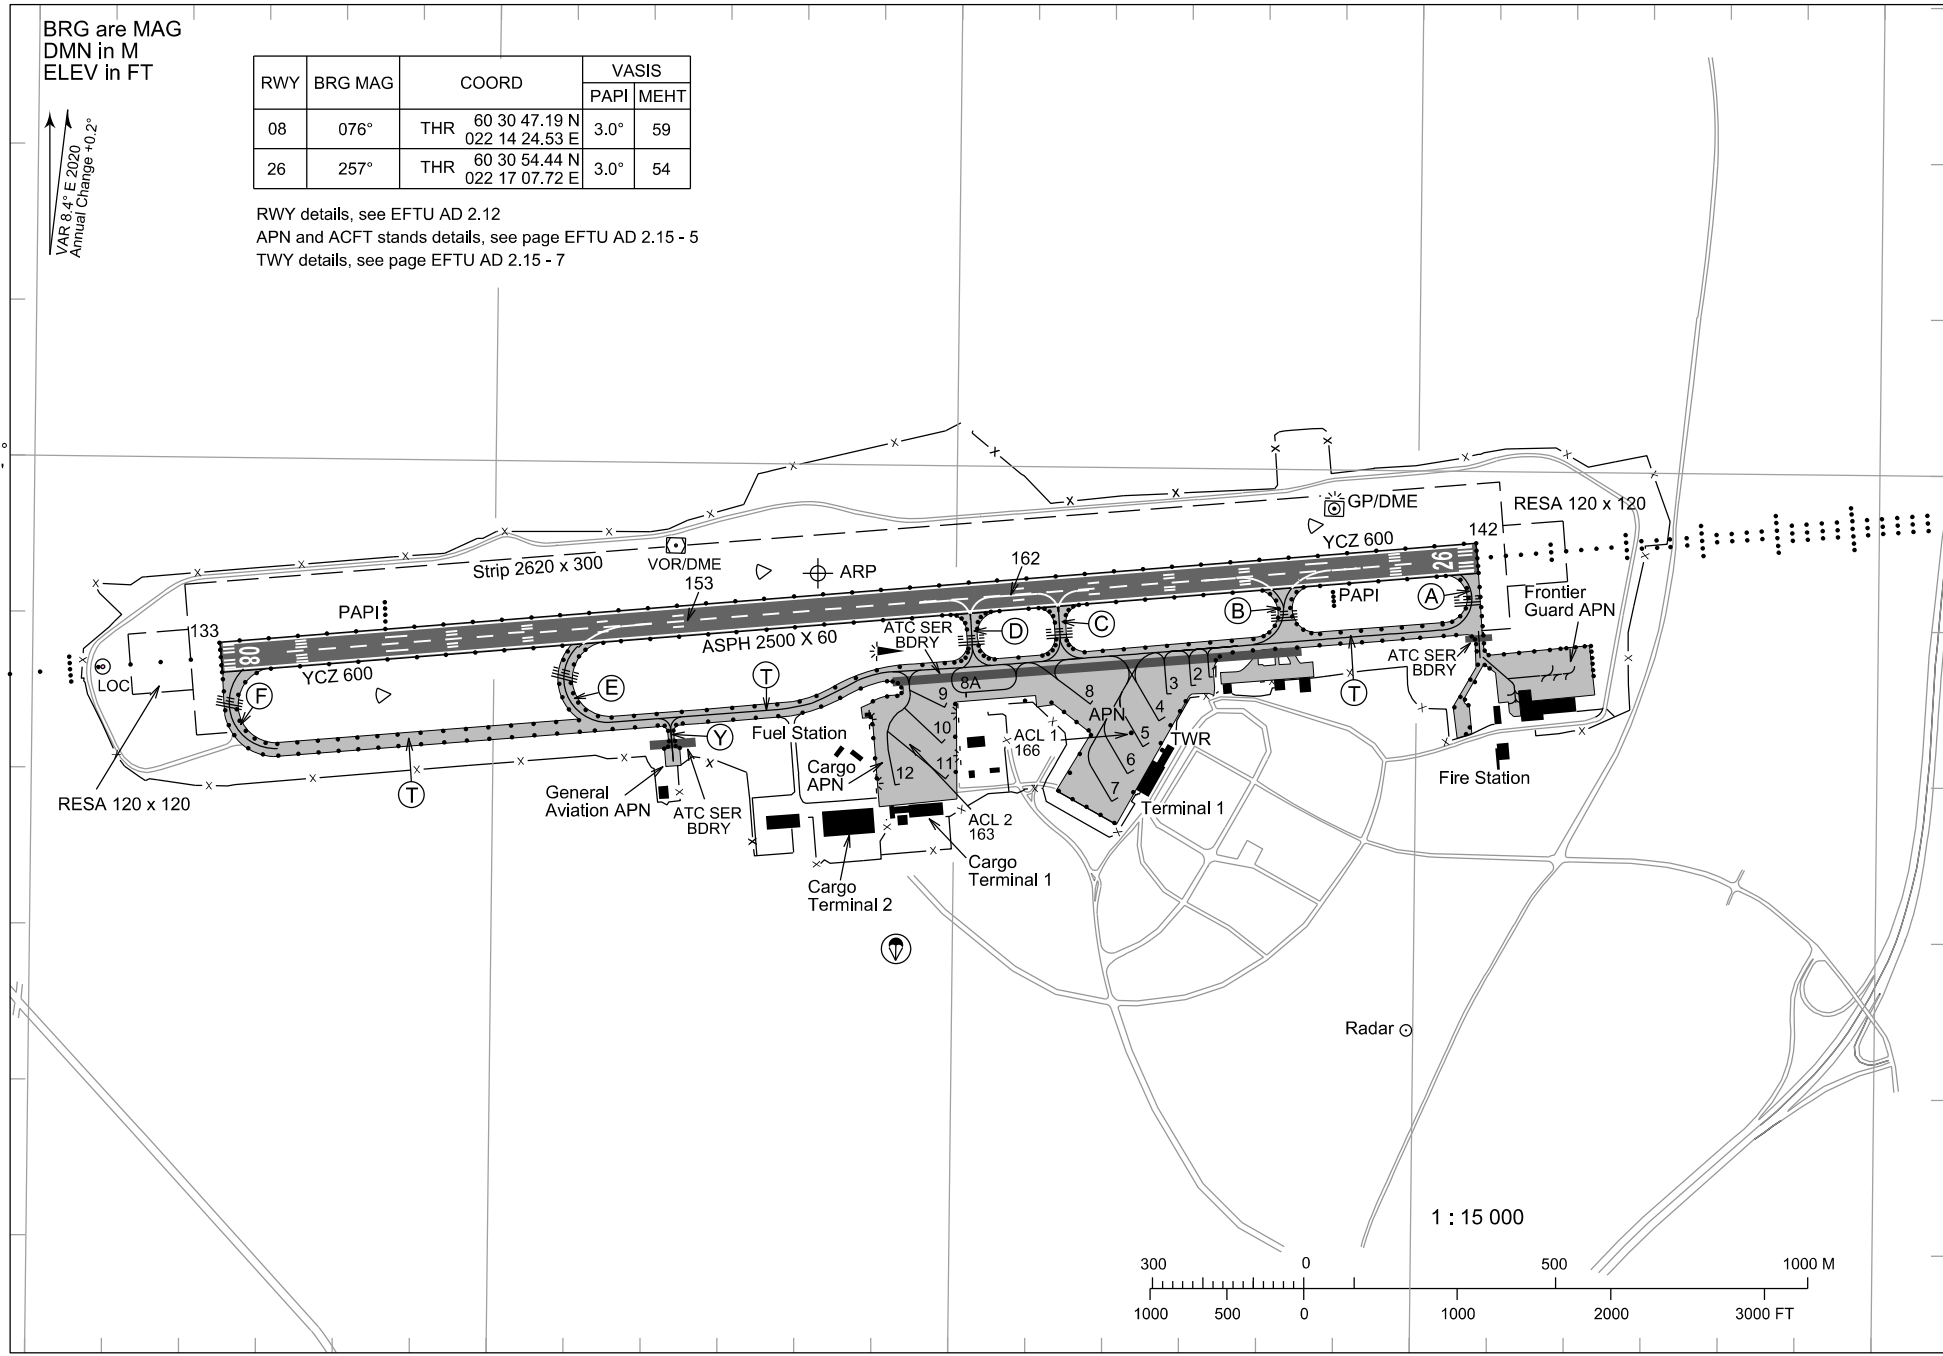

CHG: RVR system

022°14' 022°15' 022°16' 022°17' 022°18'

28 JAN 2021

BRG are MAG
DMN in M
ELEV in FT

RWY	BRG MAG	COORD	VASIS	
			PAPI	MEHT
08	076°	THR 60 30 47.19 N 022 14 24.53 E	3.0°	59
26	257°	THR 60 30 54.44 N 022 17 07.72 E	3.0°	54

VAR 8.4° E 2020
Annual Change +0.2°

RWY details, see EFTU AD 2.12
APN and ACFT stands details, see page EFTU AD 2.15 - 5
TWY details, see page EFTU AD 2.15 - 7

© ANS FINLAND

EFTU AD 2.4 - 1 (ADC)

AERODROME CHART - ICAO

60 30 53 N
022 15 42 E

ELEV 162 FT

TWR 118.300

TURKU AERODROME
TURKU, FINLAND

1 : 15 000