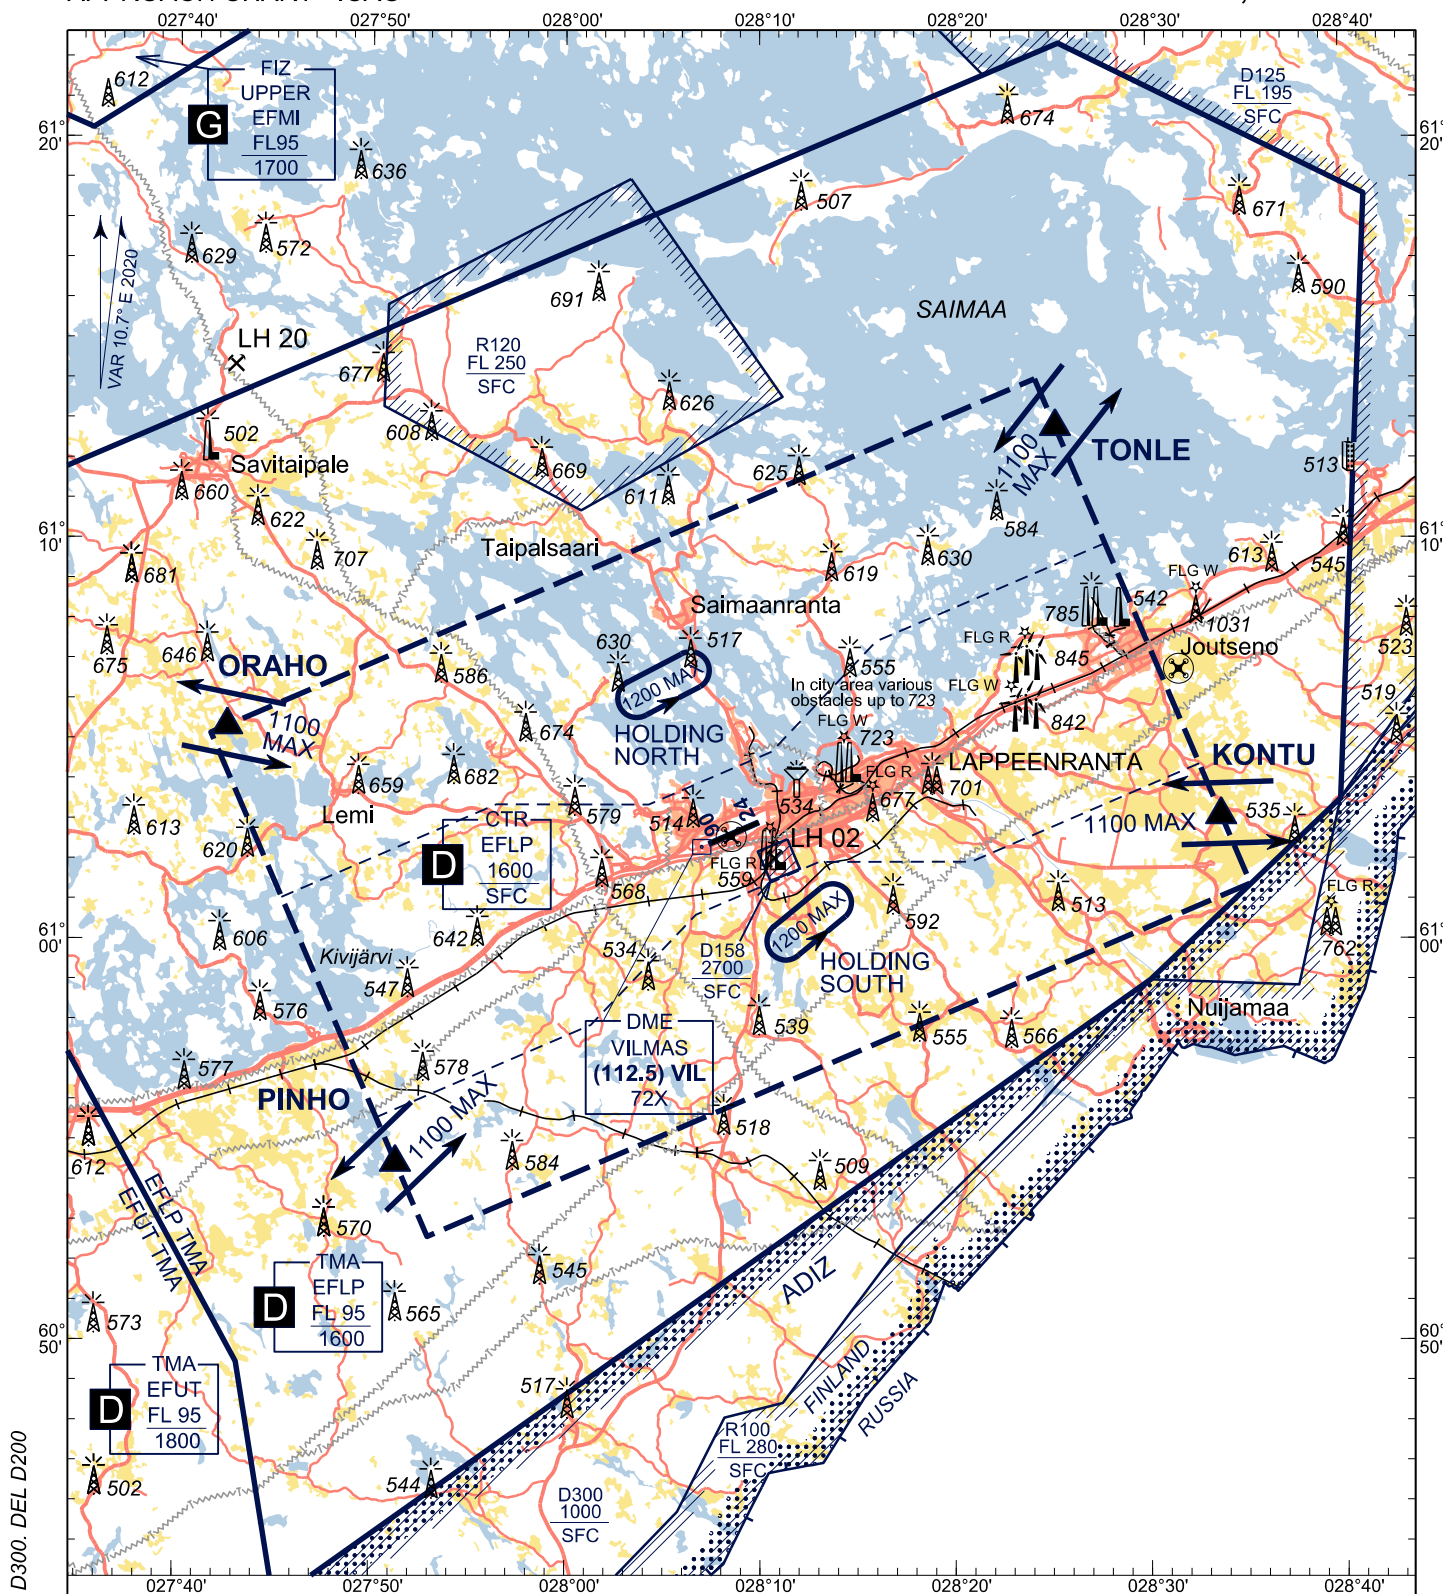

VISUAL
APPROACH CHART - ICAO

ELEV 349 FT

LAPPEENRANTA, FINLAND

CHG: ADDN D300, DEL D200

ALT and ELEV in FT

RADIO DATA	
TWR	120.200
	119.700
ATIS (EN)	136.325
EMERG	121.500

VASIS	
RWY	PAPI MEHT
06	Left / 3.0° 54
24	Left / 3.5° 58

Airspace	Hours of applicability	Airspace class	RMK
EFLP CTR	HO	D	RMZ H24
EFLP TMA	HO	D	RMZ H24