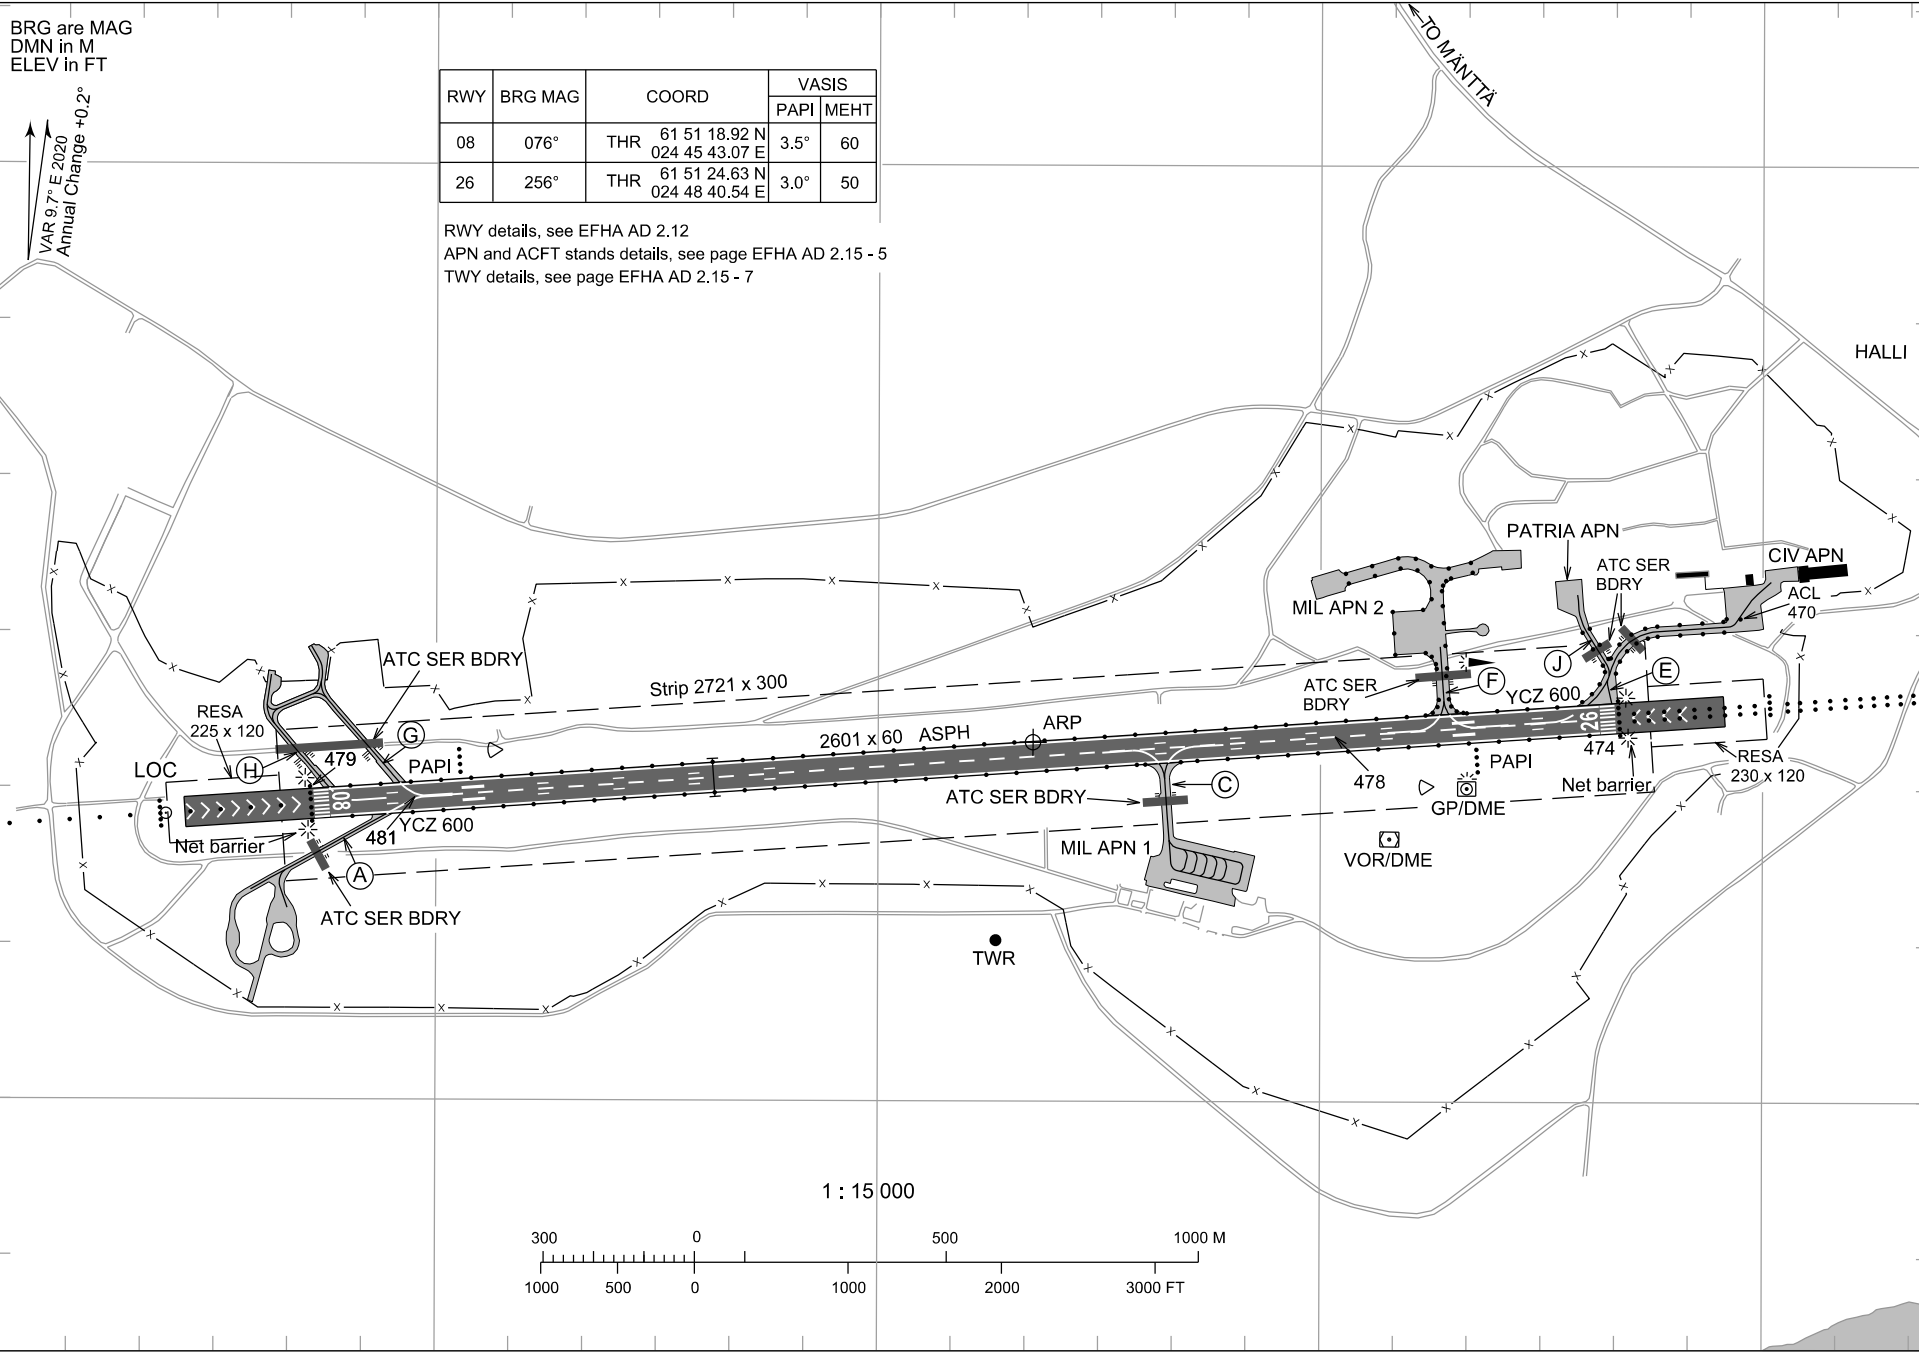

21 APR 2022

© FINTRAFIC ANS

EFHA AD 2.4 - 1 (ADC)

AERODROME CHART - ICAO

61° 51' 23" N
024° 47' 21" E

ELEV 481 FT

TWR 128 900

HALLI AERODROME
HALLI, FINLAND